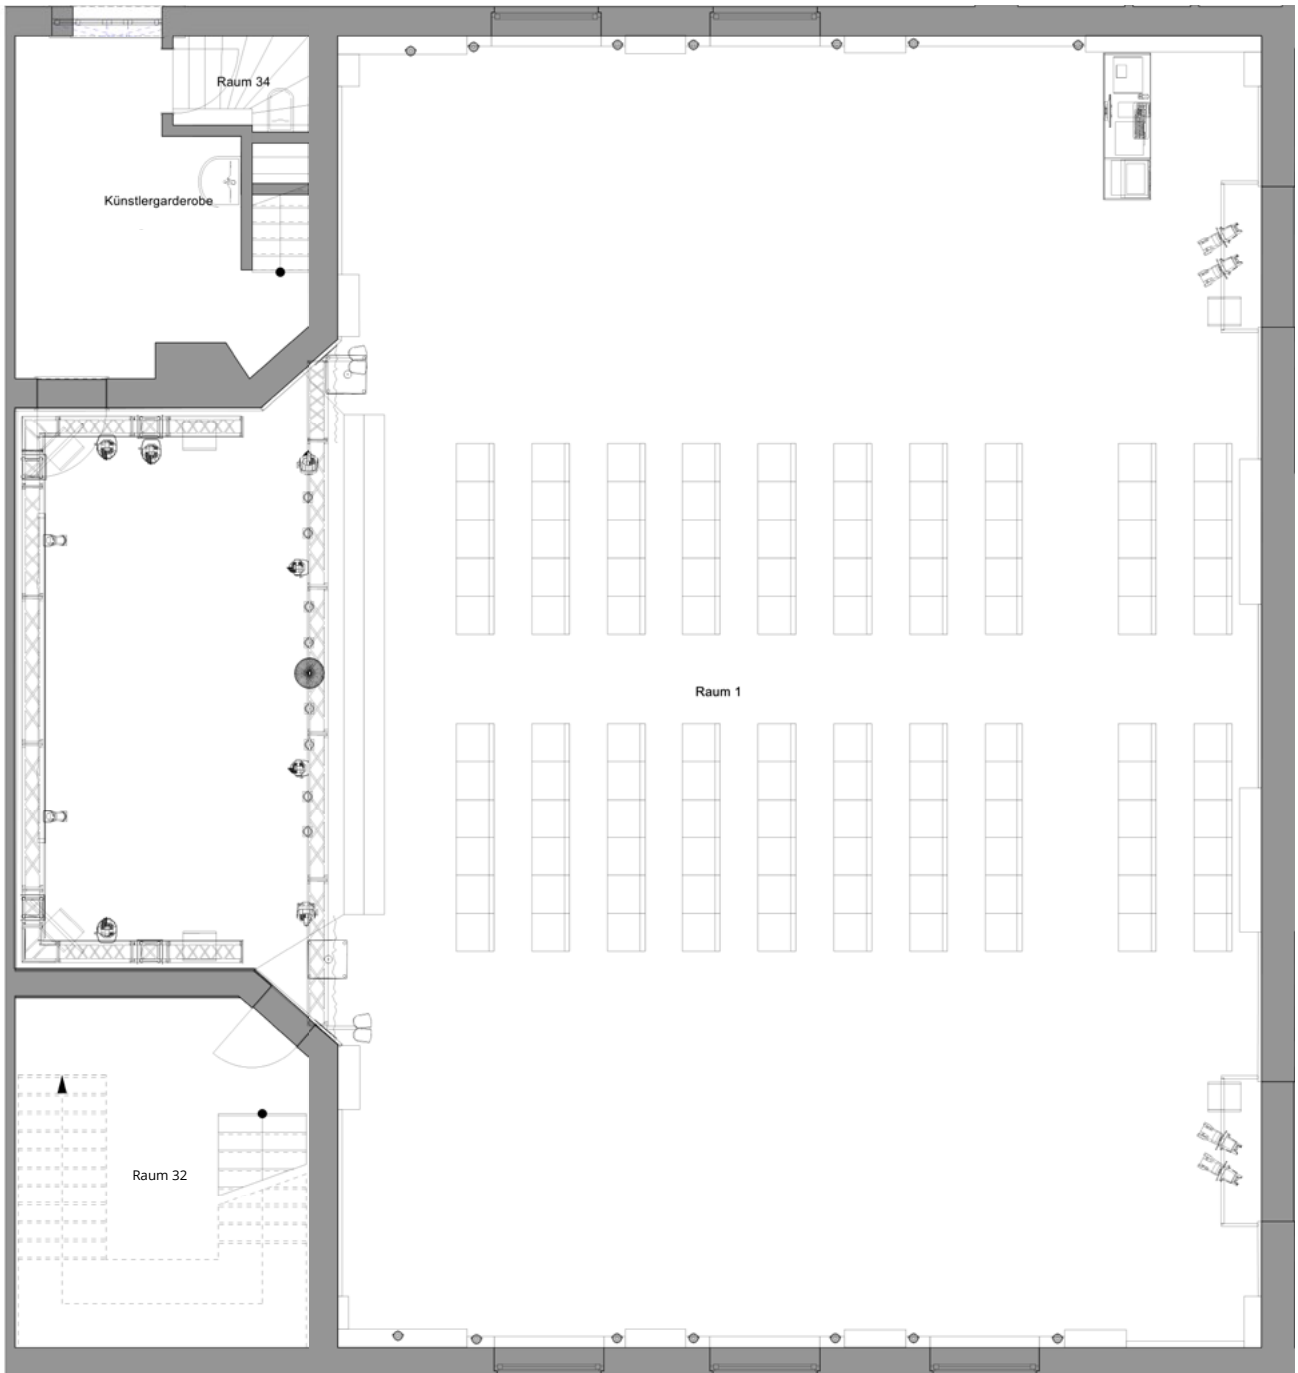

# THEATER MUSTERBESTUHLUNG

---

**THEATER** | 70 PERSONEN

Individuelle Varianten sind möglich.

**THEATER** | 80 PERSONEN

Individuelle Varianten sind möglich.

**THEATER** | 90 PERSONEN

Individuelle Varianten sind möglich.

**THEATER** | 100 PERSONEN

Individuelle Varianten sind möglich.

**THEATER** | 110 PERSONEN

Individuelle Varianten sind möglich.

**THEATER** | 120 PERSONEN

Individuelle Varianten sind möglich.

**THEATER** | 130 PERSONEN