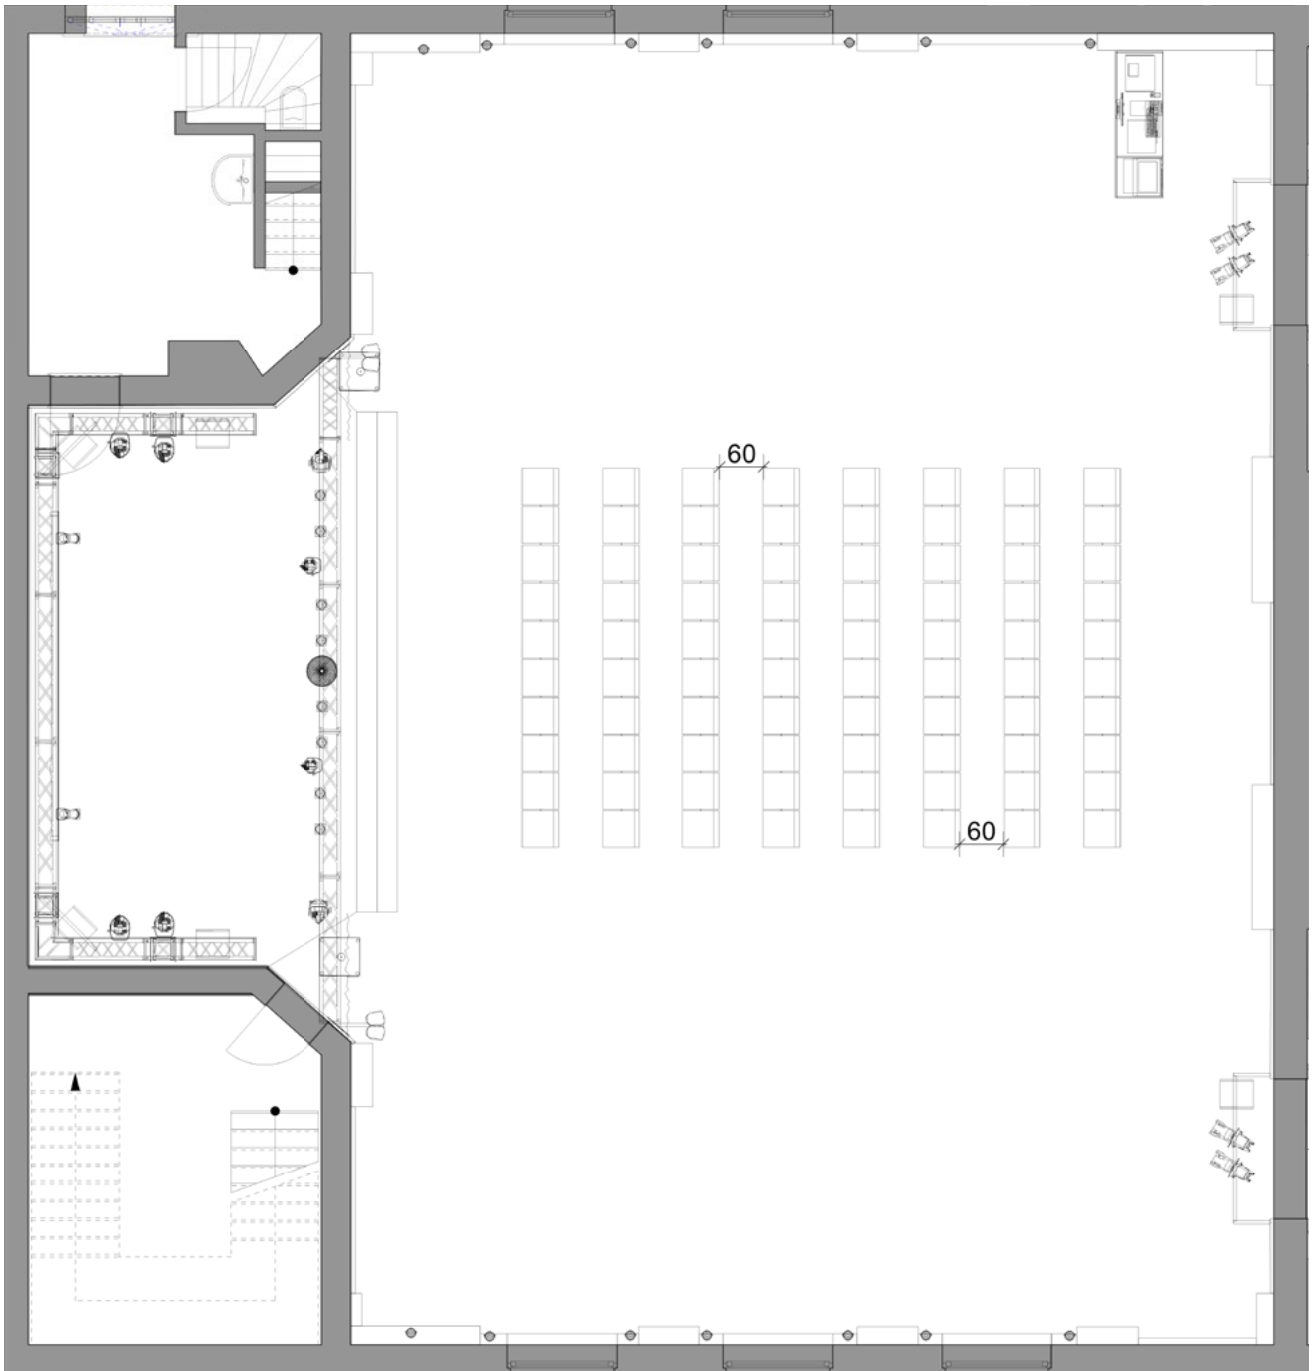

# THEATER MUSTERBESTUHLUNG

---

**THEATER** | 70 PERSONEN

Individuelle Varianten sind möglich.

**THEATER** | 80 PERSONEN

Individuelle Varianten sind möglich.

**THEATER** | 90 PERSONEN

Individuelle Varianten sind möglich.