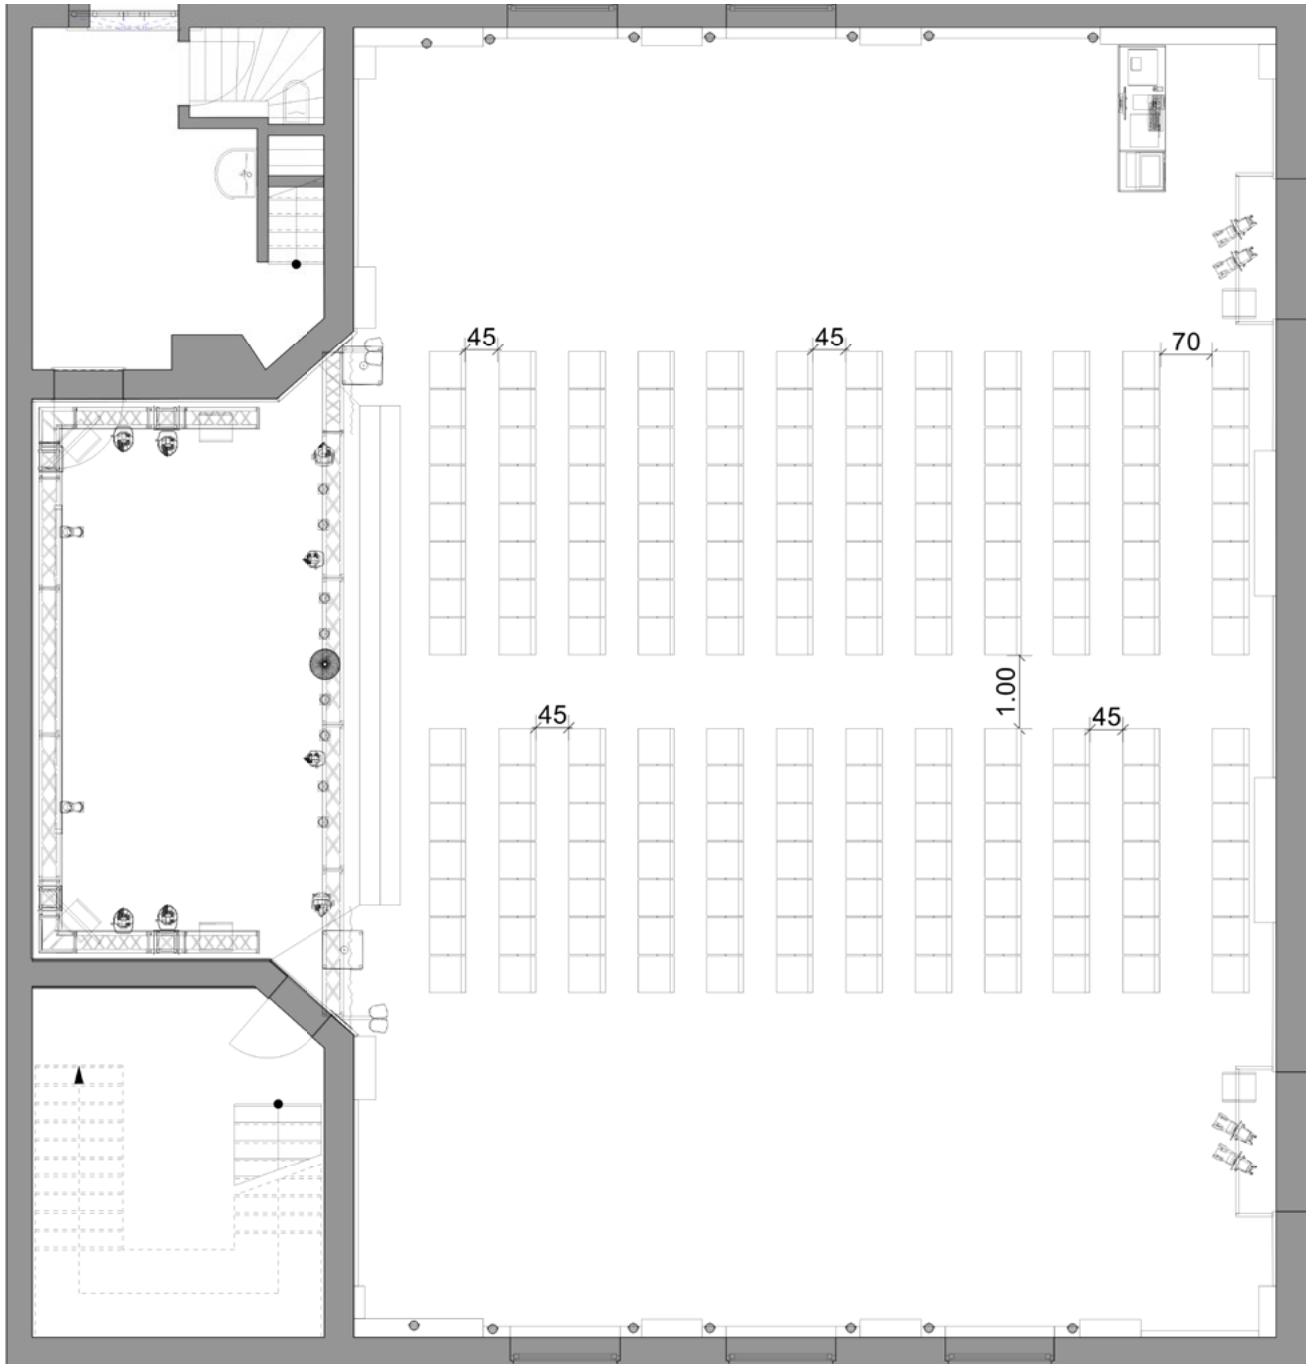

THEATER | 190 PERSONEN

Individuelle Varianten sind möglich.