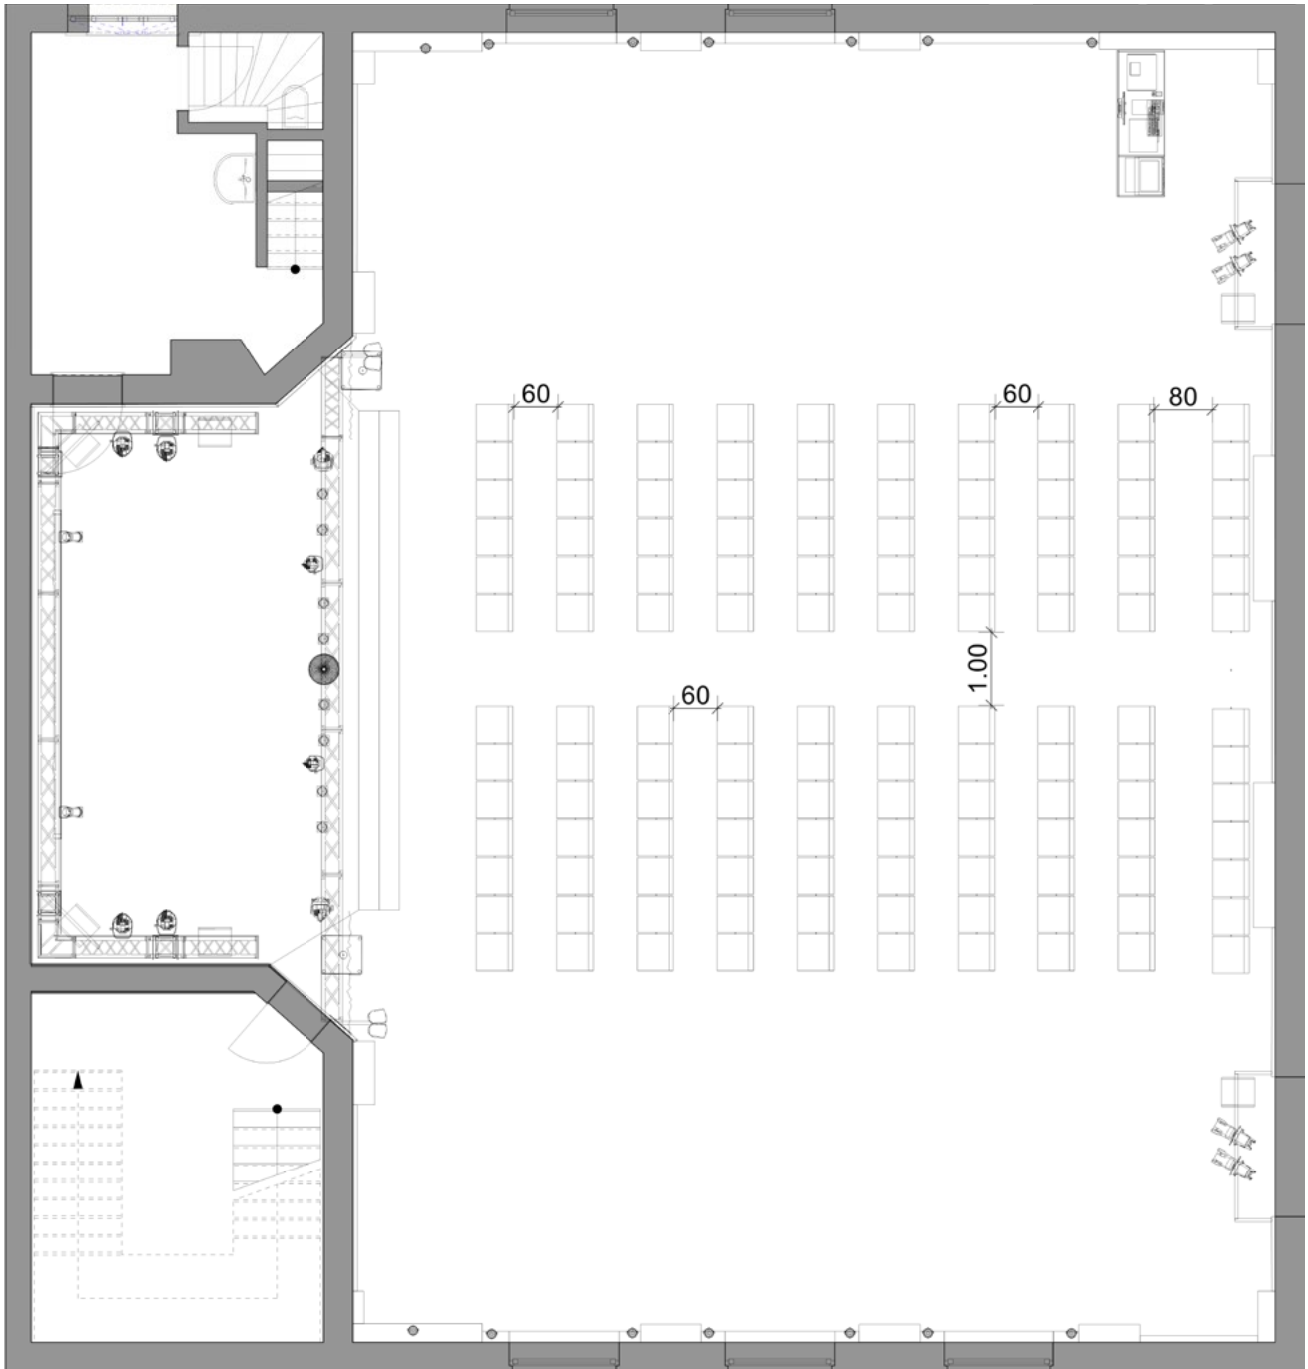

# THEATER MUSTERBESTUHLUNG

---

**THEATER** | 70 PERSONEN

Individuelle Varianten sind möglich.

**THEATER** | 80 PERSONEN

Individuelle Varianten sind möglich.

**THEATER** | 90 PERSONEN

Individuelle Varianten sind möglich.

**THEATER** | 100 PERSONEN

Individuelle Varianten sind möglich.

**THEATER** | 110 PERSONEN

Individuelle Varianten sind möglich.

**THEATER** | 120 PERSONEN

Individuelle Varianten sind möglich.

**THEATER** | 130 PERSONEN