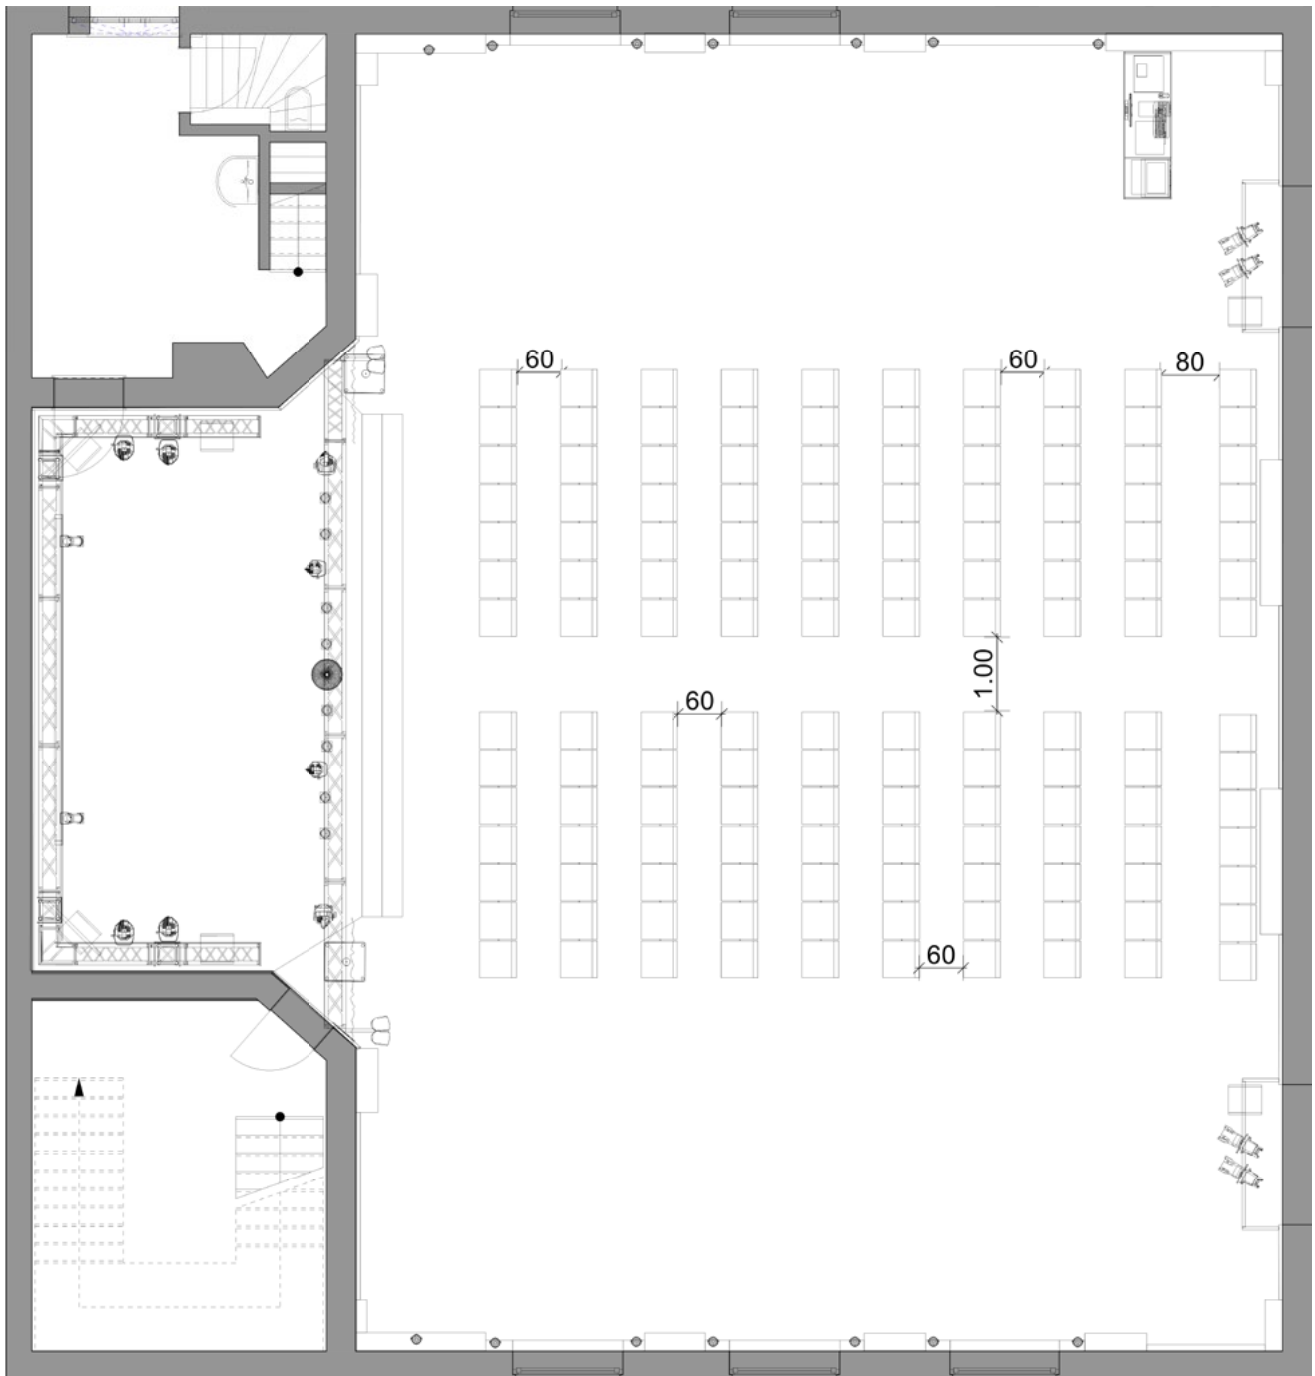

THEATER | 140 PERSONEN

Individuelle Varianten sind möglich.