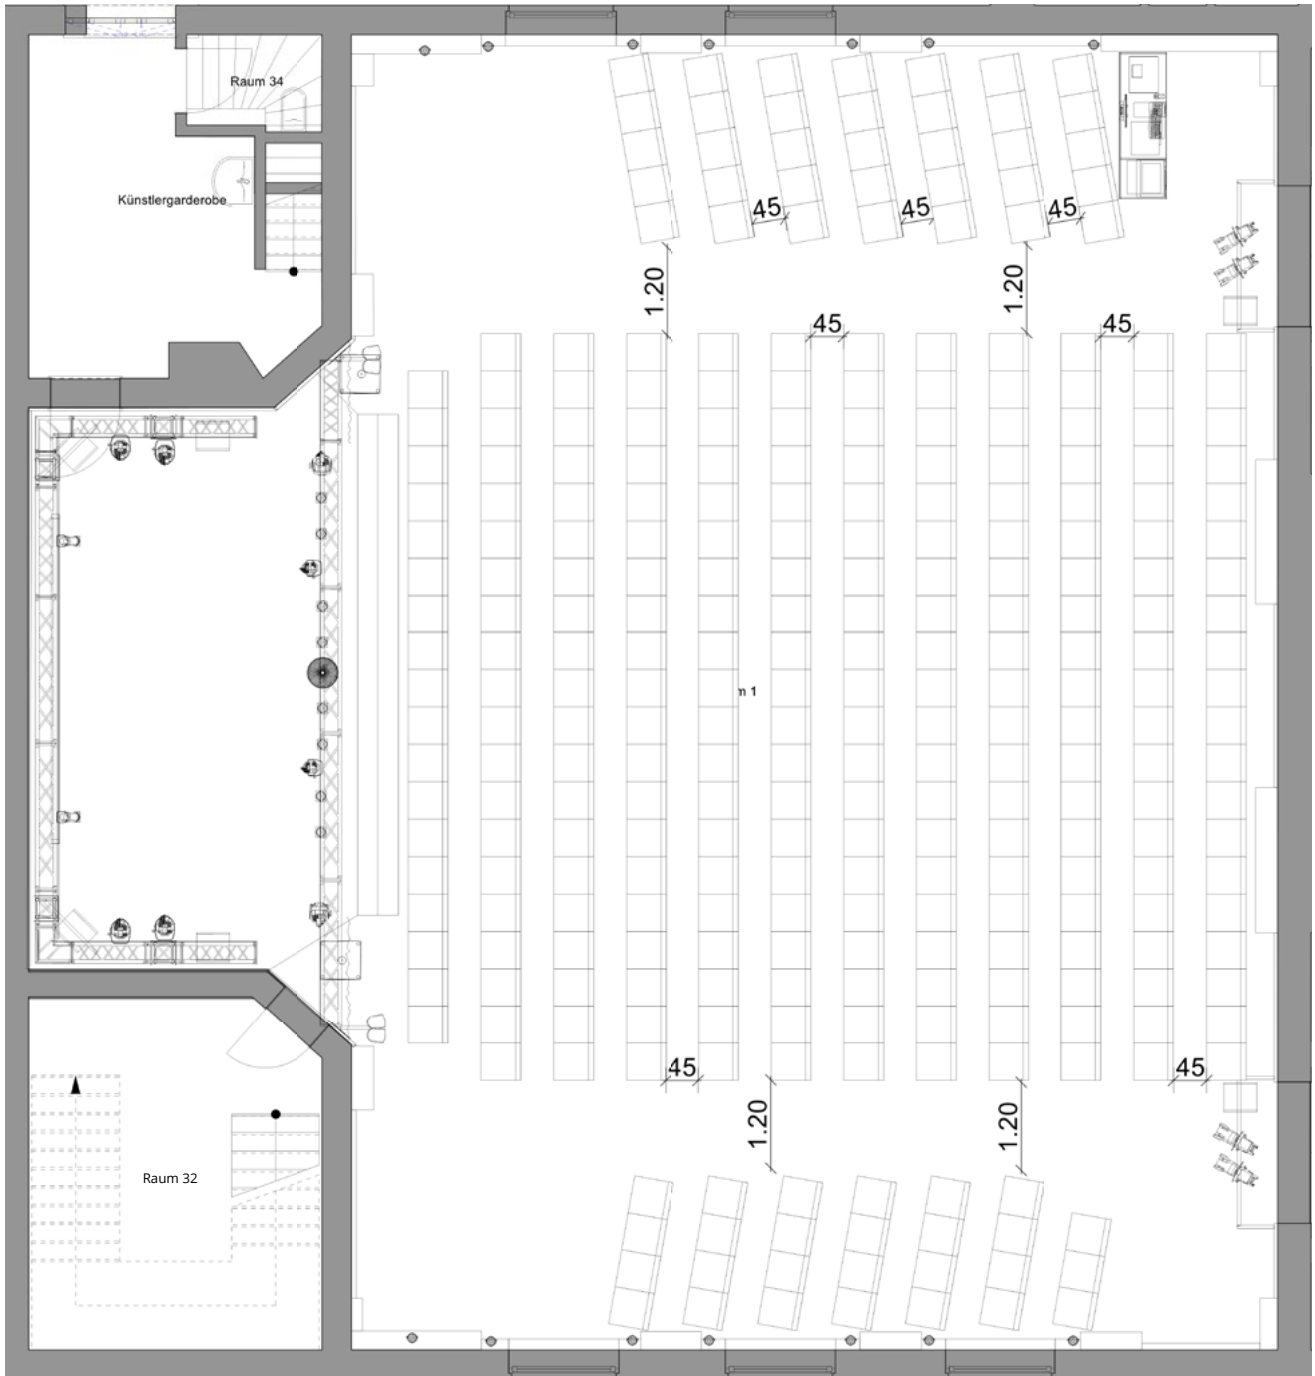

# THEATER MUSTERBESTUHLUNG

---

**THEATER** | 70 PERSONEN

Individuelle Varianten sind möglich.

**THEATER** | 80 PERSONEN

Individuelle Varianten sind möglich.

**THEATER** | 90 PERSONEN

Individuelle Varianten sind möglich.

**THEATER** | 260 PERSONEN

Individuelle Varianten sind möglich.

**THEATER** | 280 PERSONEN

Individuelle Varianten sind möglich.

**THEATER** | 290 PERSONEN

Individuelle Varianten sind möglich.

**THEATER** | 300 PERSONEN