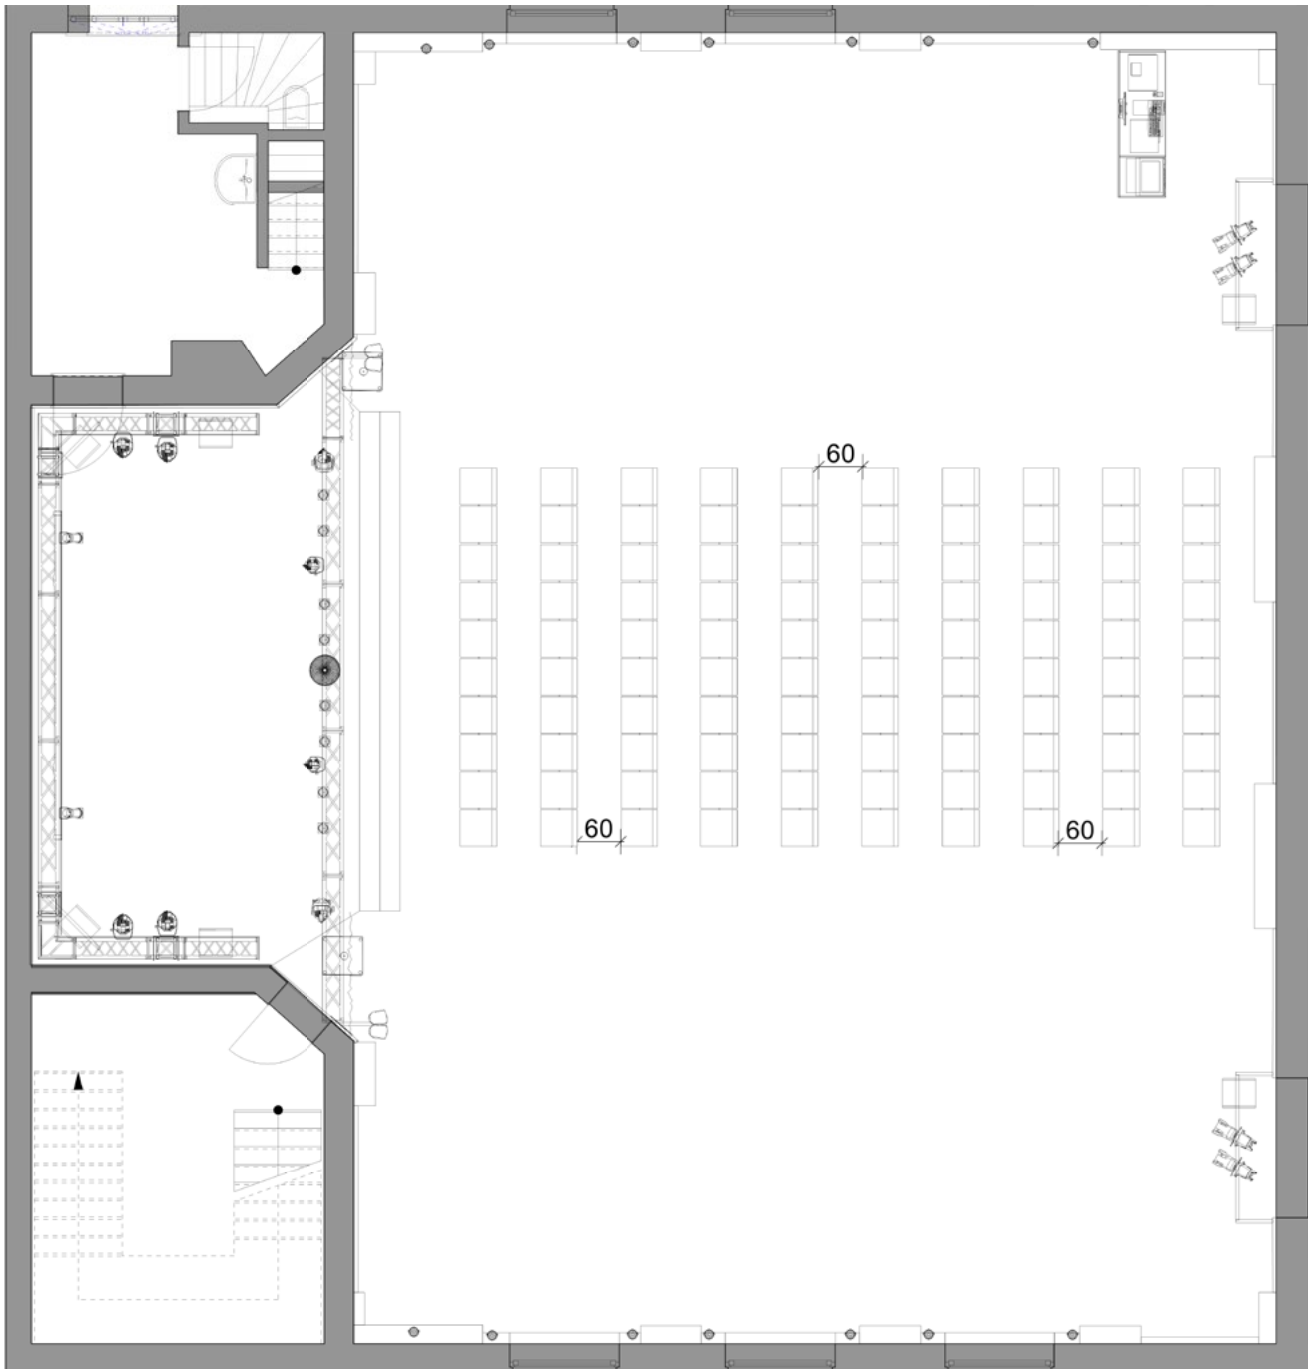

THEATER | 100 PERSONEN

Individuelle Varianten sind möglich.