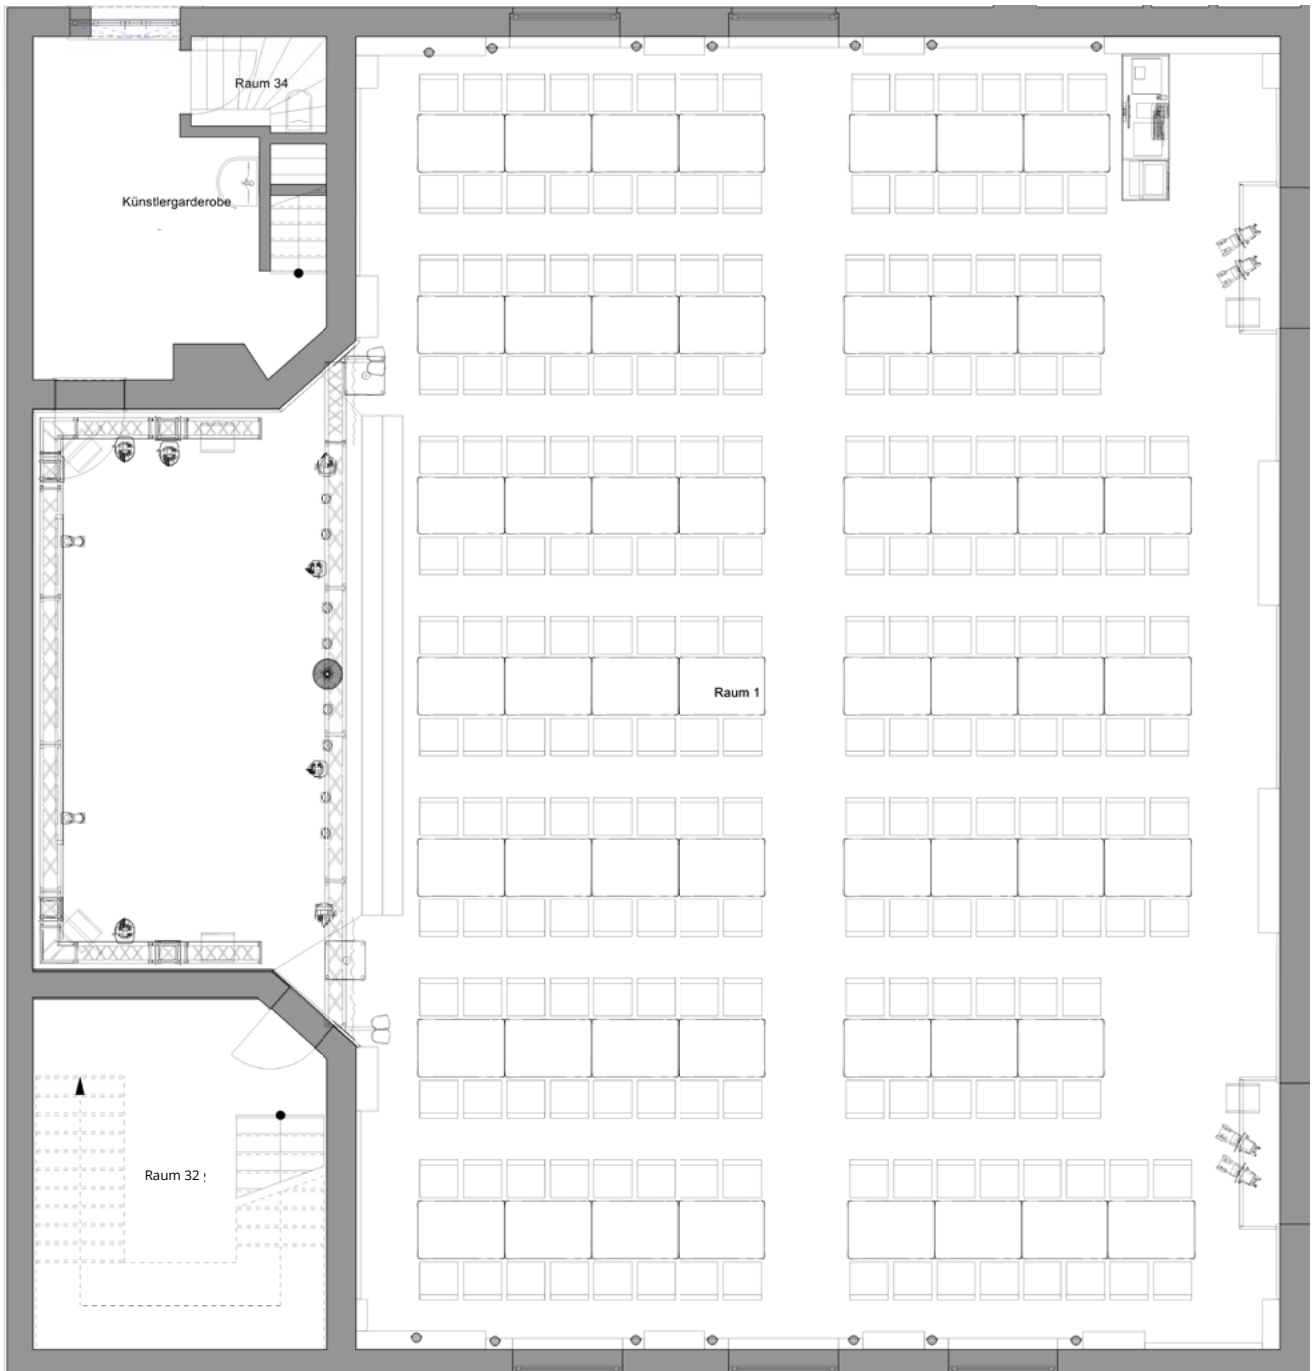

TAFEL MUSTERBESTUHLUNG

TAFEL | 72 PERSONEN

Individuelle Varianten sind möglich.

TAFEL | 100 PERSONEN

Individuelle Varianten sind möglich.

TAFEL | 120 PERSONEN

Individuelle Varianten sind möglich.

TAFEL | 152 PERSONEN

Individuelle Varianten sind möglich.

TAFEL | 160 PERSONEN

Individuelle Varianten sind möglich.

TAFEL | 172 PERSONEN

Individuelle Varianten sind möglich.

TAFEL | 180 PERSONEN

Individuelle Varianten sind möglich.

TAFEL | 192 PERSONEN

Individuelle Varianten sind möglich.

TAFEL | 200 PERSONEN

Individuelle Varianten sind möglich.

TAFEL | 212 PERSONEN

Individuelle Varianten sind möglich.

TAFEL | 220 PERSONEN

Individuelle Varianten sind möglich.