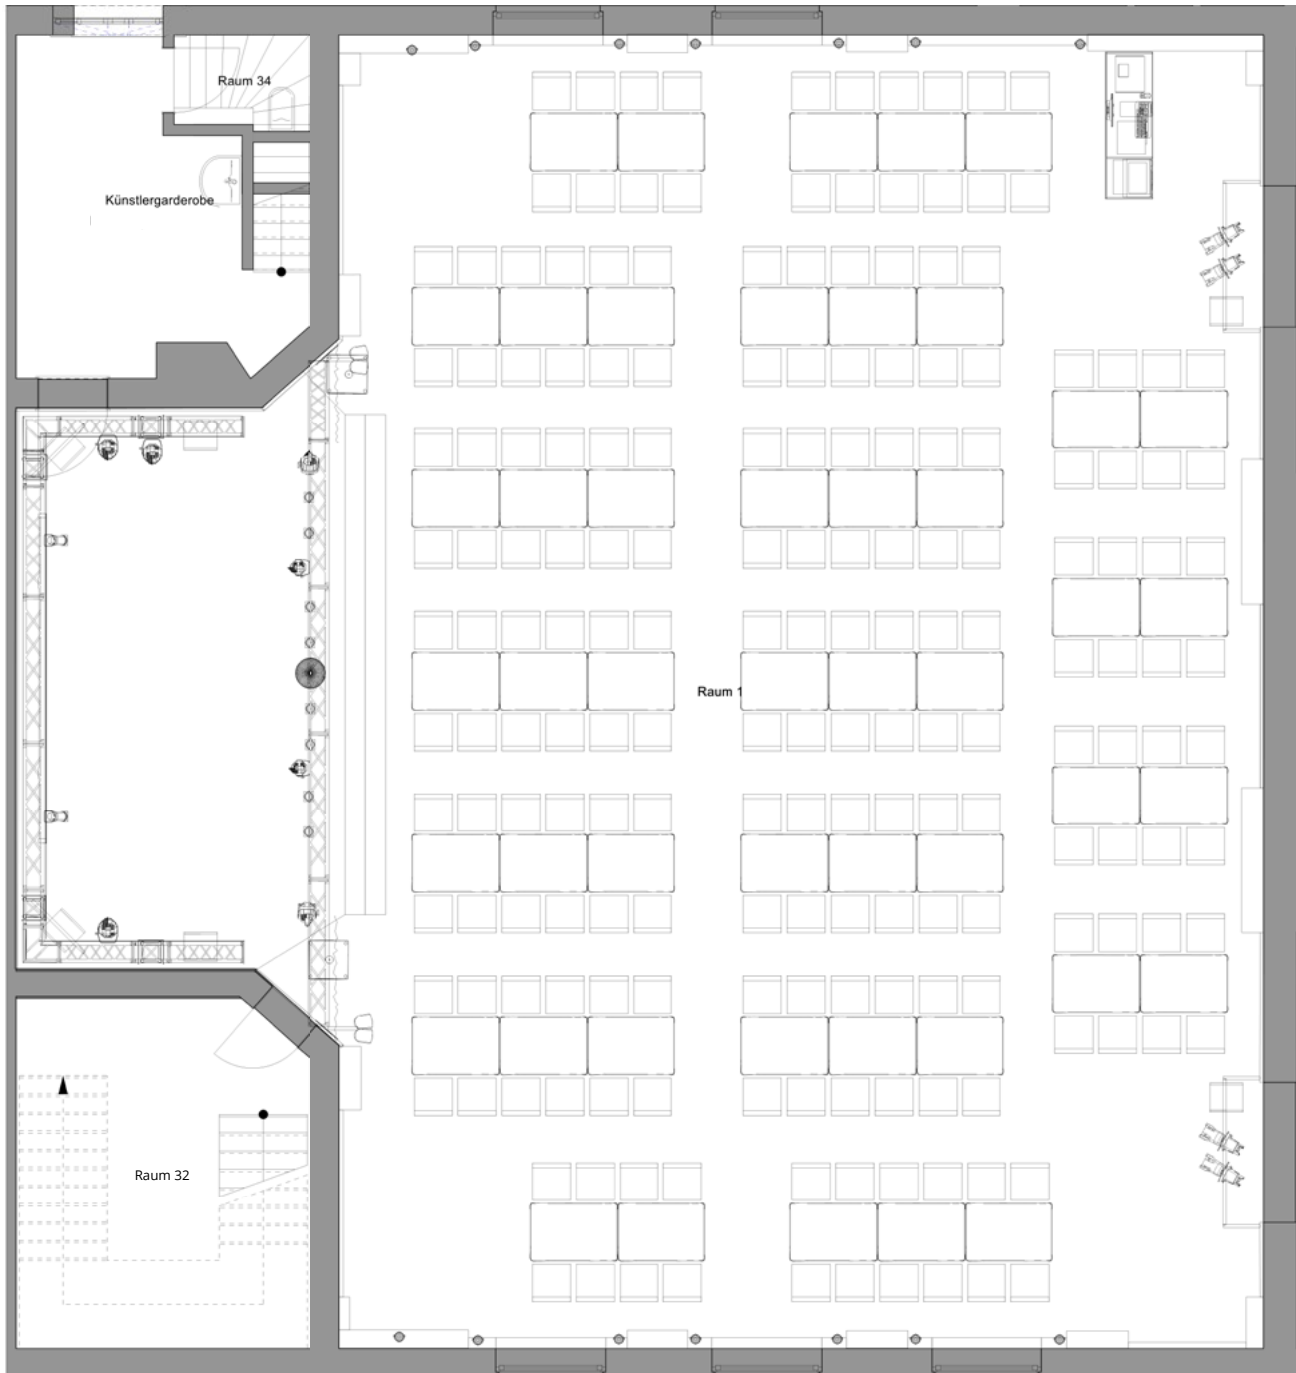

TAFEL MUSTERBESTUHLUNG

TAFEL | 72 PERSONEN

Individuelle Varianten sind möglich.

TAFEL | 100 PERSONEN

Individuelle Varianten sind möglich.

TAFEL | 120 PERSONEN

Individuelle Varianten sind möglich.

TAFEL | 152 PERSONEN

Individuelle Varianten sind möglich.

TAFEL | 160 PERSONEN

Individuelle Varianten sind möglich.

TAFEL | 172 PERSONEN

Individuelle Varianten sind möglich.

TAFEL | 180 PERSONEN

Individuelle Varianten sind möglich.

TAFEL | 192 PERSONEN

Individuelle Varianten sind möglich.

TAFEL | 200 PERSONEN

Individuelle Varianten sind möglich.

TAFEL | 212 PERSONEN

Individuelle Varianten sind möglich.

TAFEL | 220 PERSONEN

Individuelle Varianten sind möglich.