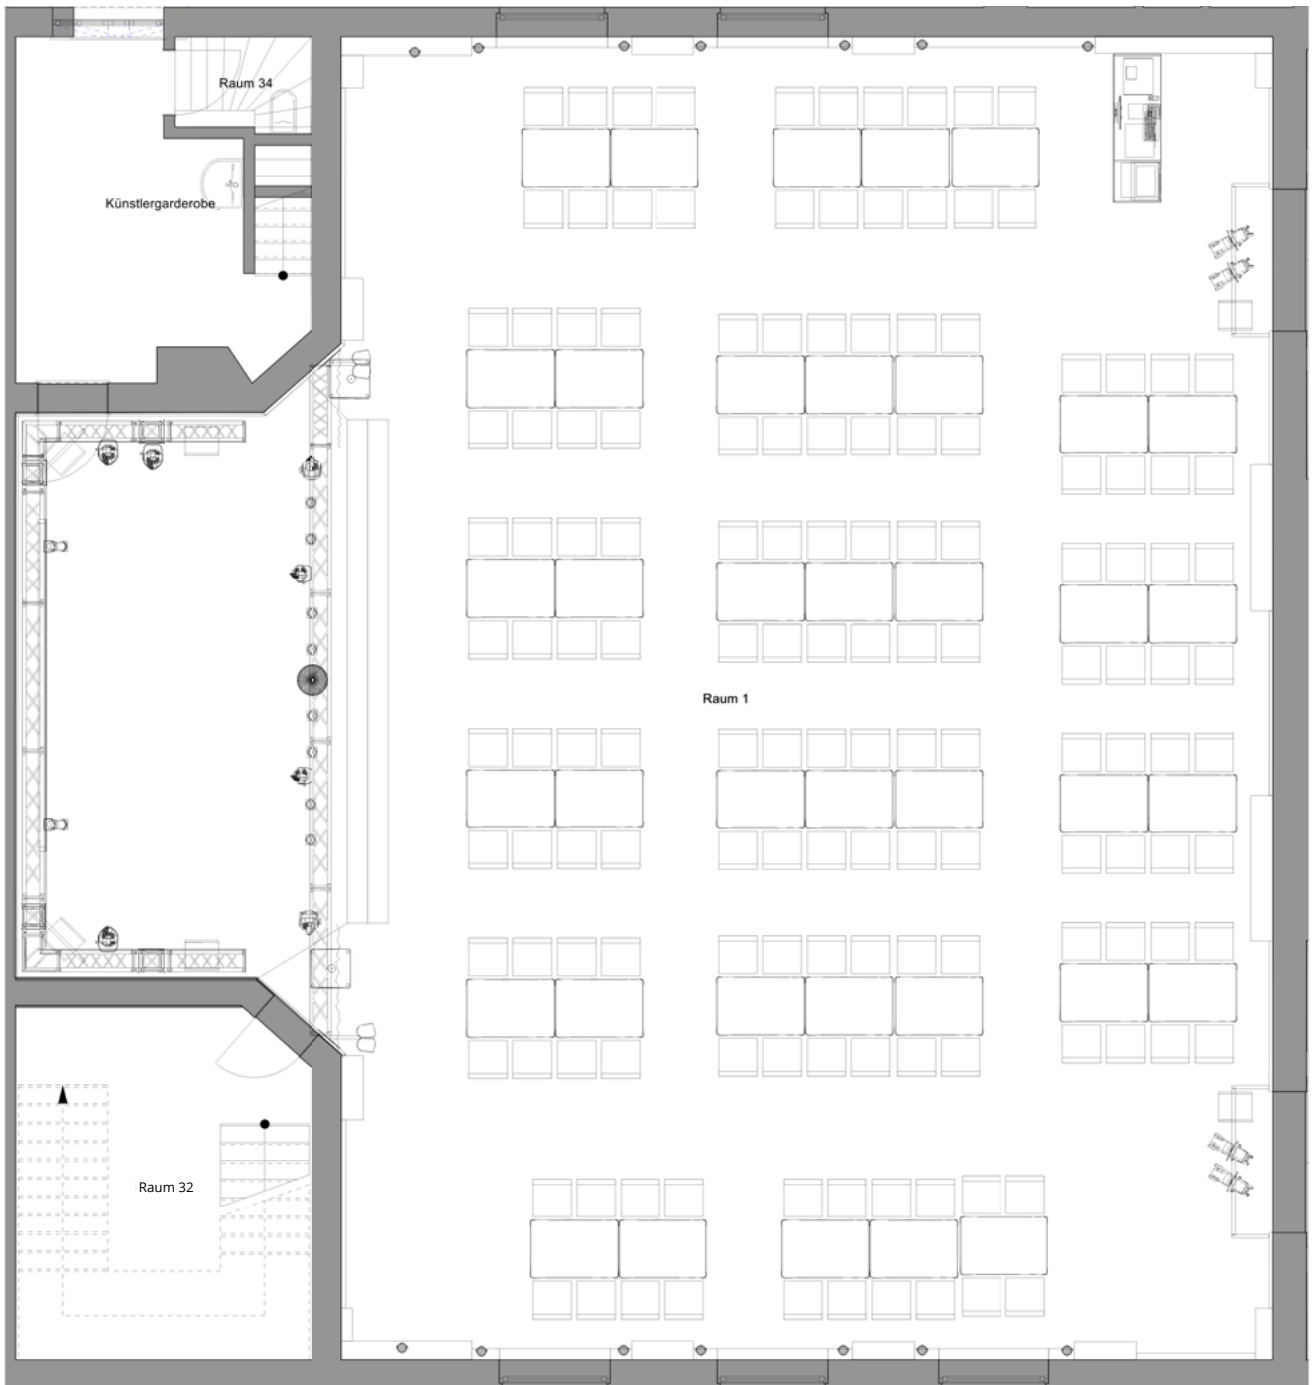

TAFEL MUSTERBESTUHLUNG

TAFEL | 72 PERSONEN

Individuelle Varianten sind möglich.

TAFEL | 100 PERSONEN

Individuelle Varianten sind möglich.

TAFEL | 120 PERSONEN

Individuelle Varianten sind möglich.

TAFEL | 152 PERSONEN

Individuelle Varianten sind möglich.

TAFEL | 160 PERSONEN

Individuelle Varianten sind möglich.

TAFEL | 172 PERSONEN

Individuelle Varianten sind möglich.

TAFEL | 180 PERSONEN

Individuelle Varianten sind möglich.

TAFEL | 192 PERSONEN

Individuelle Varianten sind möglich.

TAFEL | 200 PERSONEN

Individuelle Varianten sind möglich.

TAFEL | 212 PERSONEN

Individuelle Varianten sind möglich.

TAFEL | 220 PERSONEN

Individuelle Varianten sind möglich.