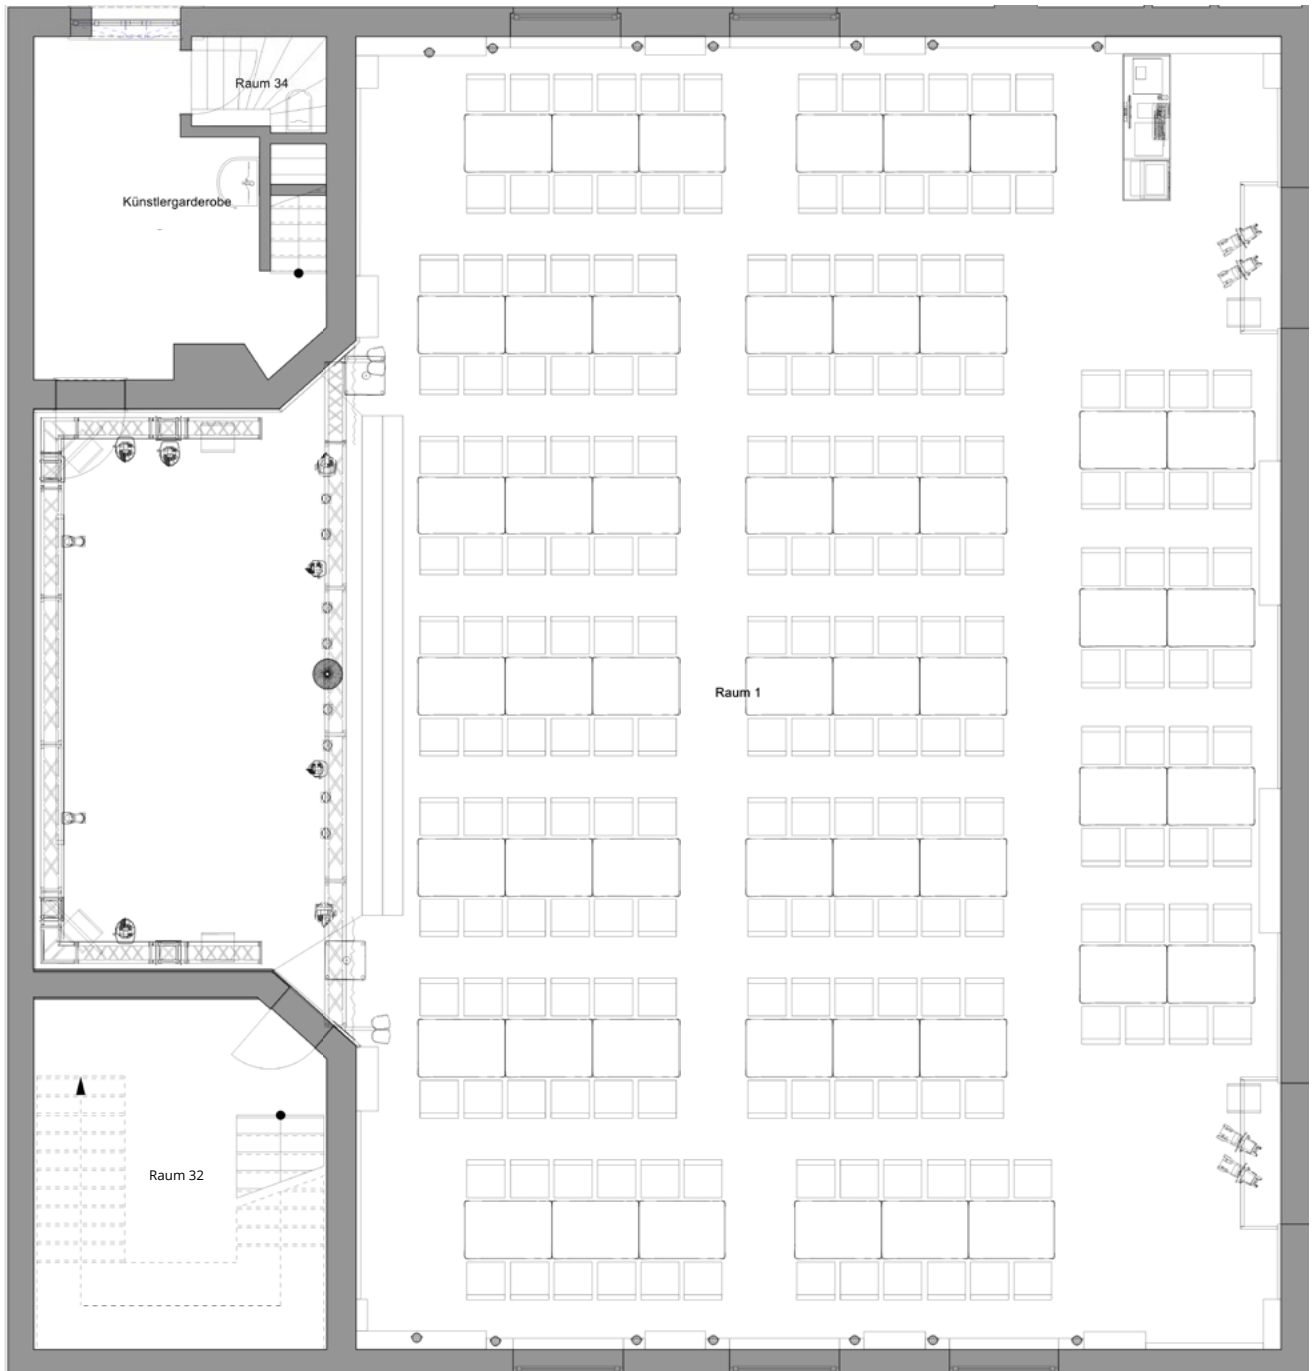

TAFEL MUSTERBESTUHLUNG

TAFEL | 72 PERSONEN

Individuelle Varianten sind möglich.

TAFEL | 100 PERSONEN

Individuelle Varianten sind möglich.

TAFEL | 120 PERSONEN

Individuelle Varianten sind möglich.

TAFEL | 152 PERSONEN

Individuelle Varianten sind möglich.

TAFEL | 160 PERSONEN

Individuelle Varianten sind möglich.

TAFEL | 172 PERSONEN

Individuelle Varianten sind möglich.

TAFEL | 180 PERSONEN

Individuelle Varianten sind möglich.

TAFEL | 192 PERSONEN

Individuelle Varianten sind möglich.

TAFEL | 200 PERSONEN

Individuelle Varianten sind möglich.

TAFEL | 212 PERSONEN

Individuelle Varianten sind möglich.

TAFEL | 220 PERSONEN

Individuelle Varianten sind möglich.