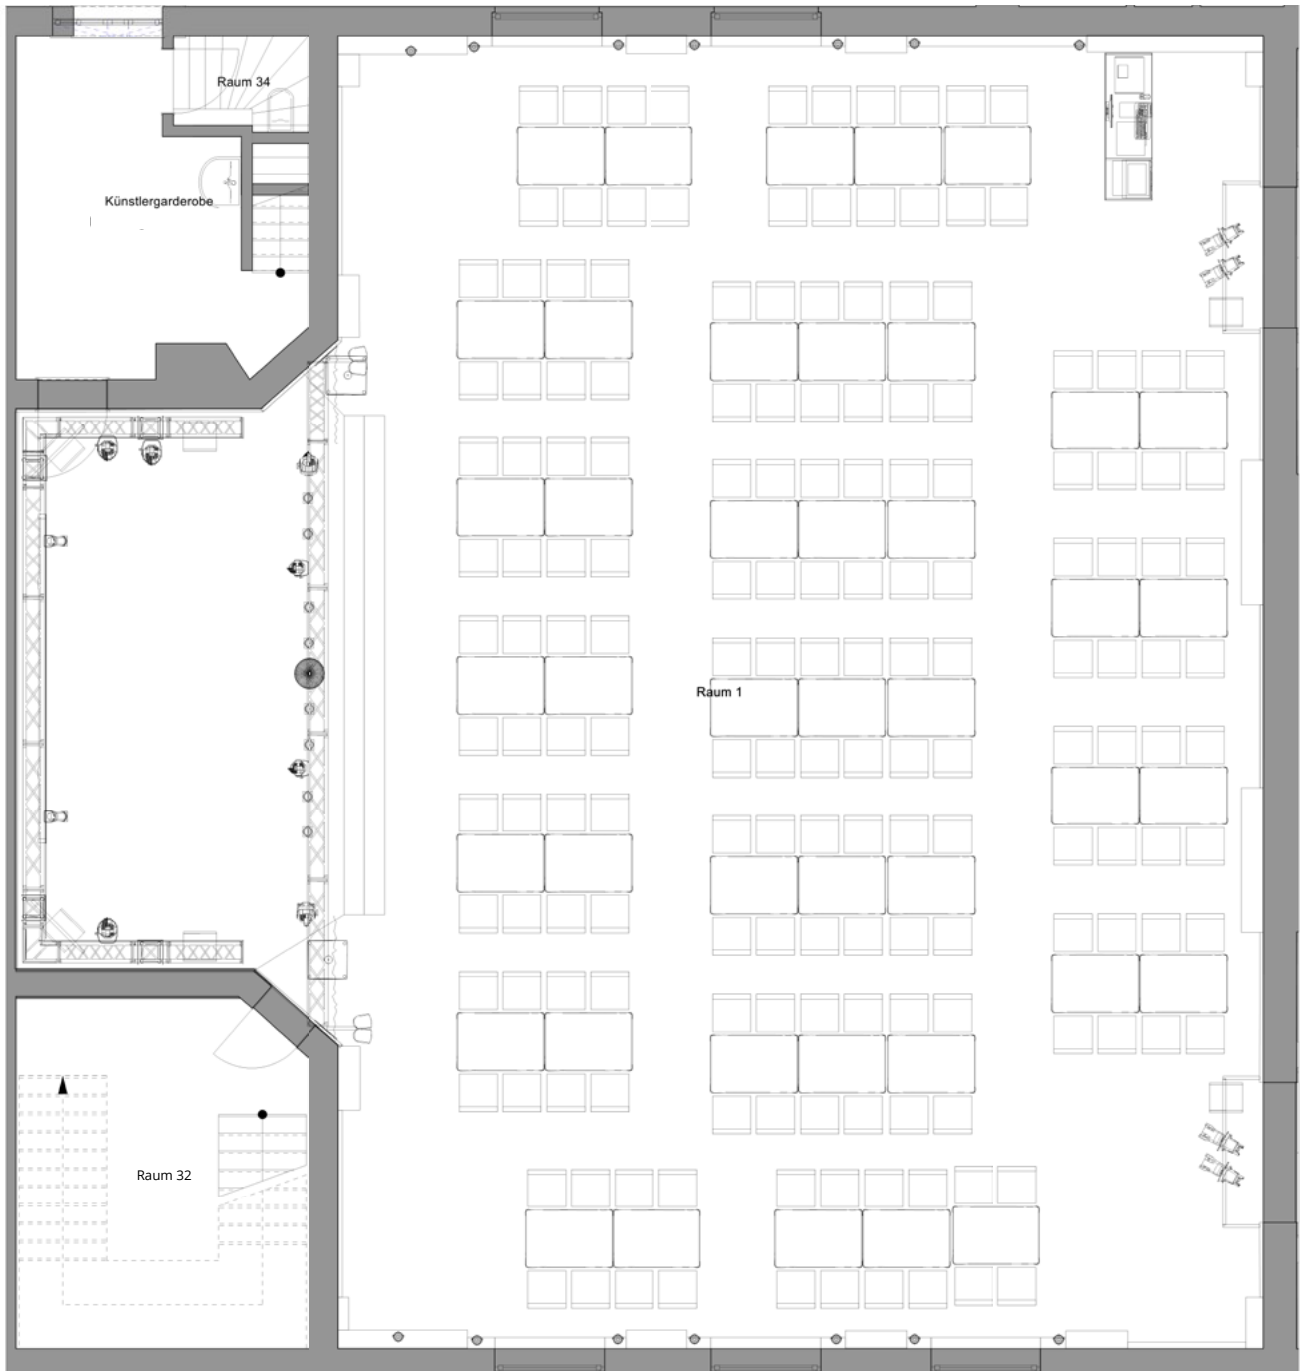

TAFEL MUSTERBESTUHLUNG

TAFEL | 72 PERSONEN

Individuelle Varianten sind möglich.

TAFEL | 100 PERSONEN

Individuelle Varianten sind möglich.

TAFEL | 120 PERSONEN

Individuelle Varianten sind möglich.

TAFEL | 152 PERSONEN

Individuelle Varianten sind möglich.

TAFEL | 160 PERSONEN

Individuelle Varianten sind möglich.

TAFEL | 172 PERSONEN

Individuelle Varianten sind möglich.

TAFEL | 180 PERSONEN

Individuelle Varianten sind möglich.

TAFEL | 192 PERSONEN

Individuelle Varianten sind möglich.

TAFEL | 200 PERSONEN

Individuelle Varianten sind möglich.

TAFEL | 212 PERSONEN

Individuelle Varianten sind möglich.

TAFEL | 220 PERSONEN

Individuelle Varianten sind möglich.