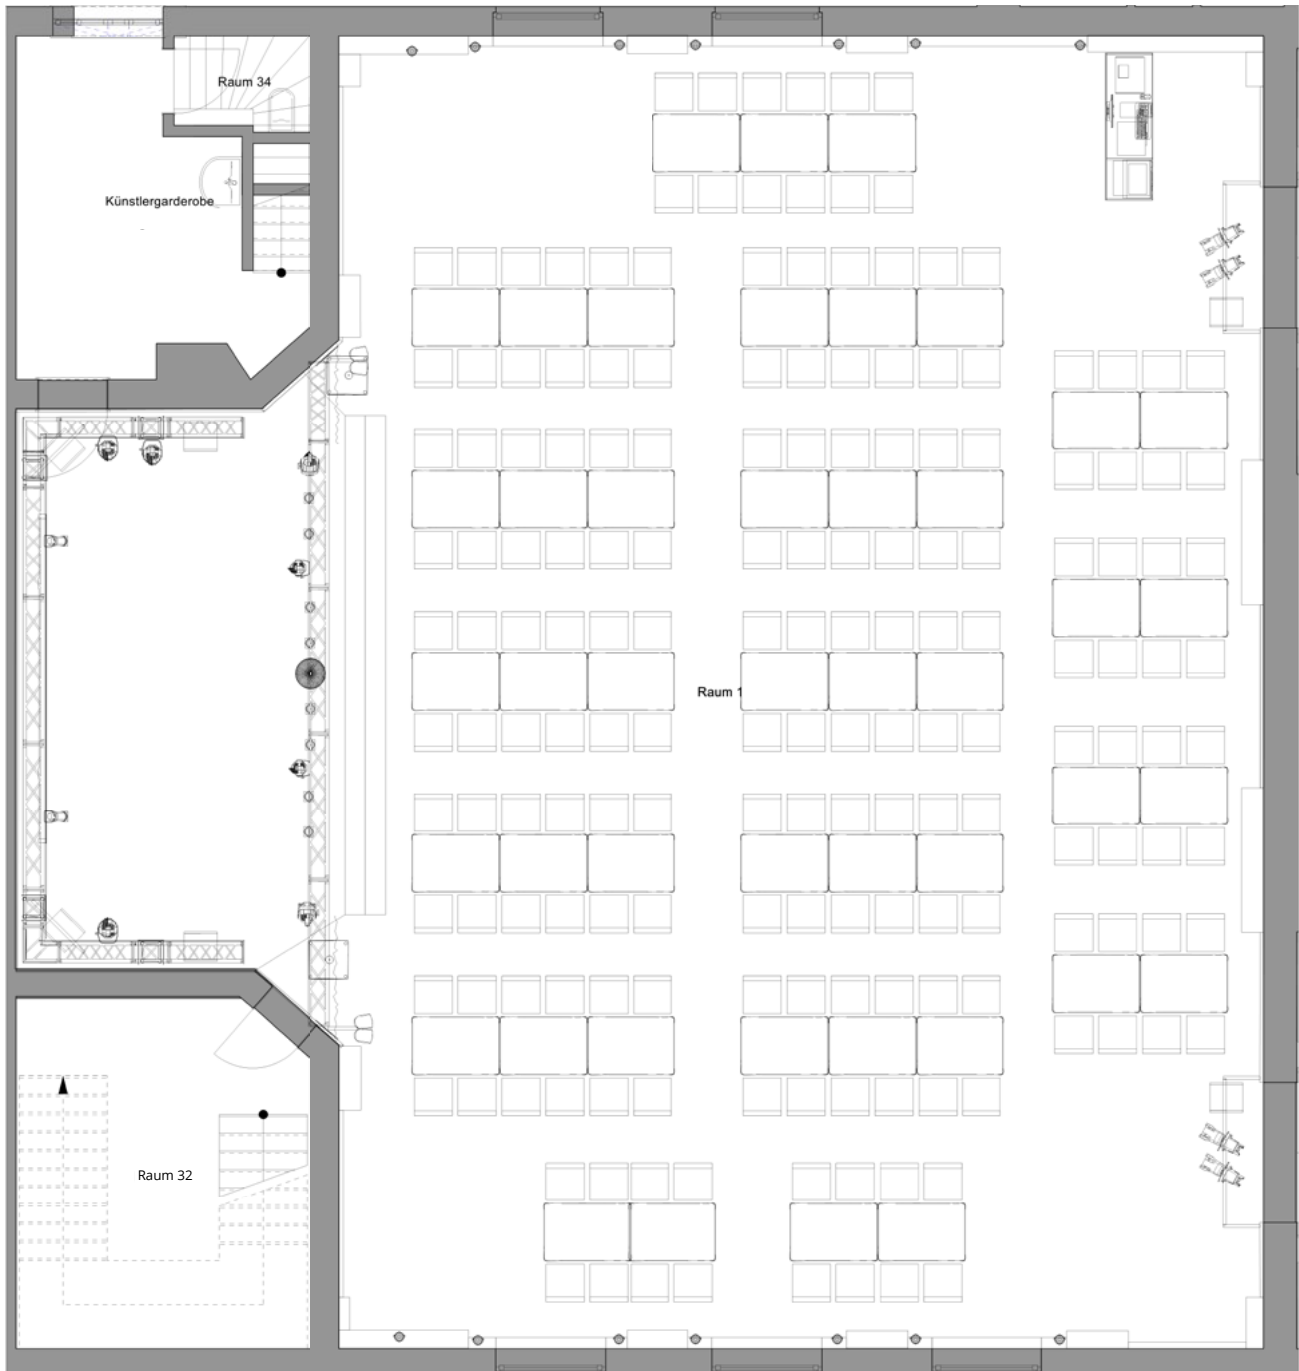

TAFEL MUSTERBESTUHLUNG

TAFEL | 72 PERSONEN

Individuelle Varianten sind möglich.

TAFEL | 100 PERSONEN

Individuelle Varianten sind möglich.

TAFEL | 120 PERSONEN

Individuelle Varianten sind möglich.

TAFEL | 152 PERSONEN

Individuelle Varianten sind möglich.

TAFEL | 160 PERSONEN

Individuelle Varianten sind möglich.

TAFEL | 172 PERSONEN

Individuelle Varianten sind möglich.

TAFEL | 180 PERSONEN

Individuelle Varianten sind möglich.

TAFEL | 192 PERSONEN

Individuelle Varianten sind möglich.

TAFEL | 200 PERSONEN

Individuelle Varianten sind möglich.

TAFEL | 212 PERSONEN

Individuelle Varianten sind möglich.

TAFEL | 220 PERSONEN

Individuelle Varianten sind möglich.