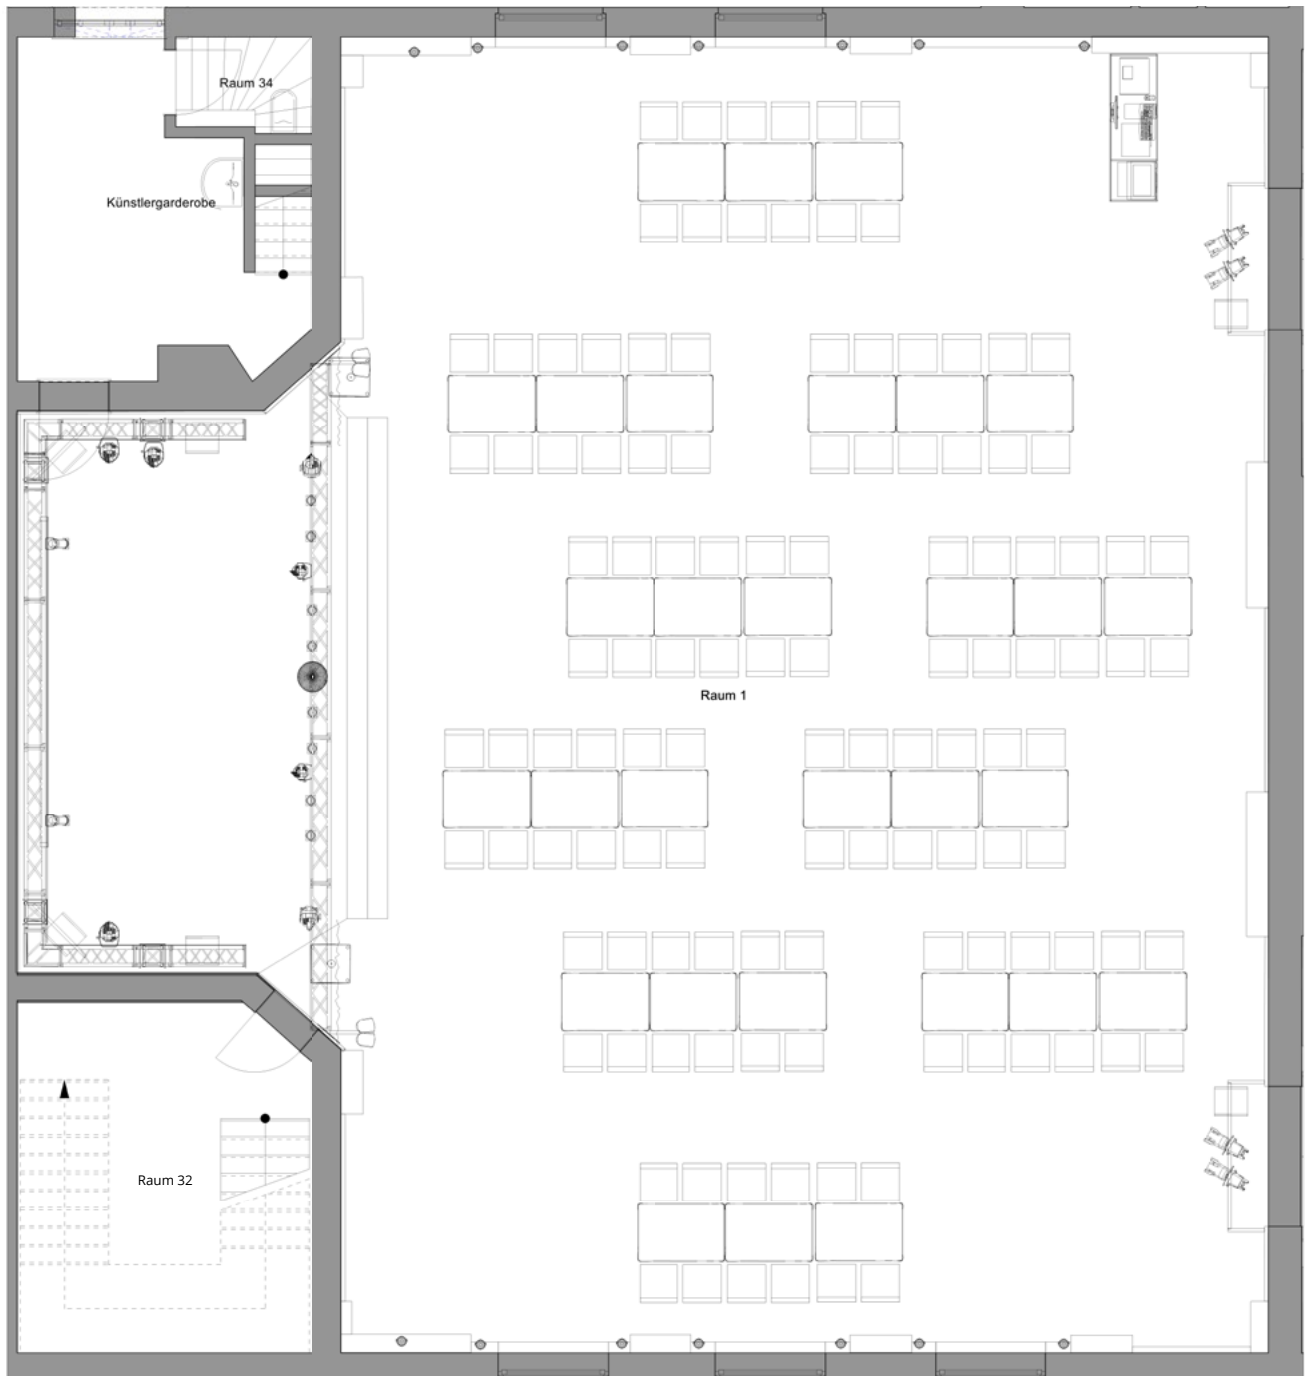

TAFEL MUSTERBESTUHLUNG

TAFEL | 72 PERSONEN

Individuelle Varianten sind möglich.

TAFEL | 100 PERSONEN

Individuelle Varianten sind möglich.

TAFEL | 120 PERSONEN

Individuelle Varianten sind möglich.

TAFEL | 152 PERSONEN

Individuelle Varianten sind möglich.

TAFEL | 160 PERSONEN

Individuelle Varianten sind möglich.

TAFEL | 172 PERSONEN

Individuelle Varianten sind möglich.

TAFEL | 180 PERSONEN

Individuelle Varianten sind möglich.

TAFEL | 192 PERSONEN

Individuelle Varianten sind möglich.

TAFEL | 200 PERSONEN

Individuelle Varianten sind möglich.

TAFEL | 212 PERSONEN

Individuelle Varianten sind möglich.

TAFEL | 220 PERSONEN

Individuelle Varianten sind möglich.