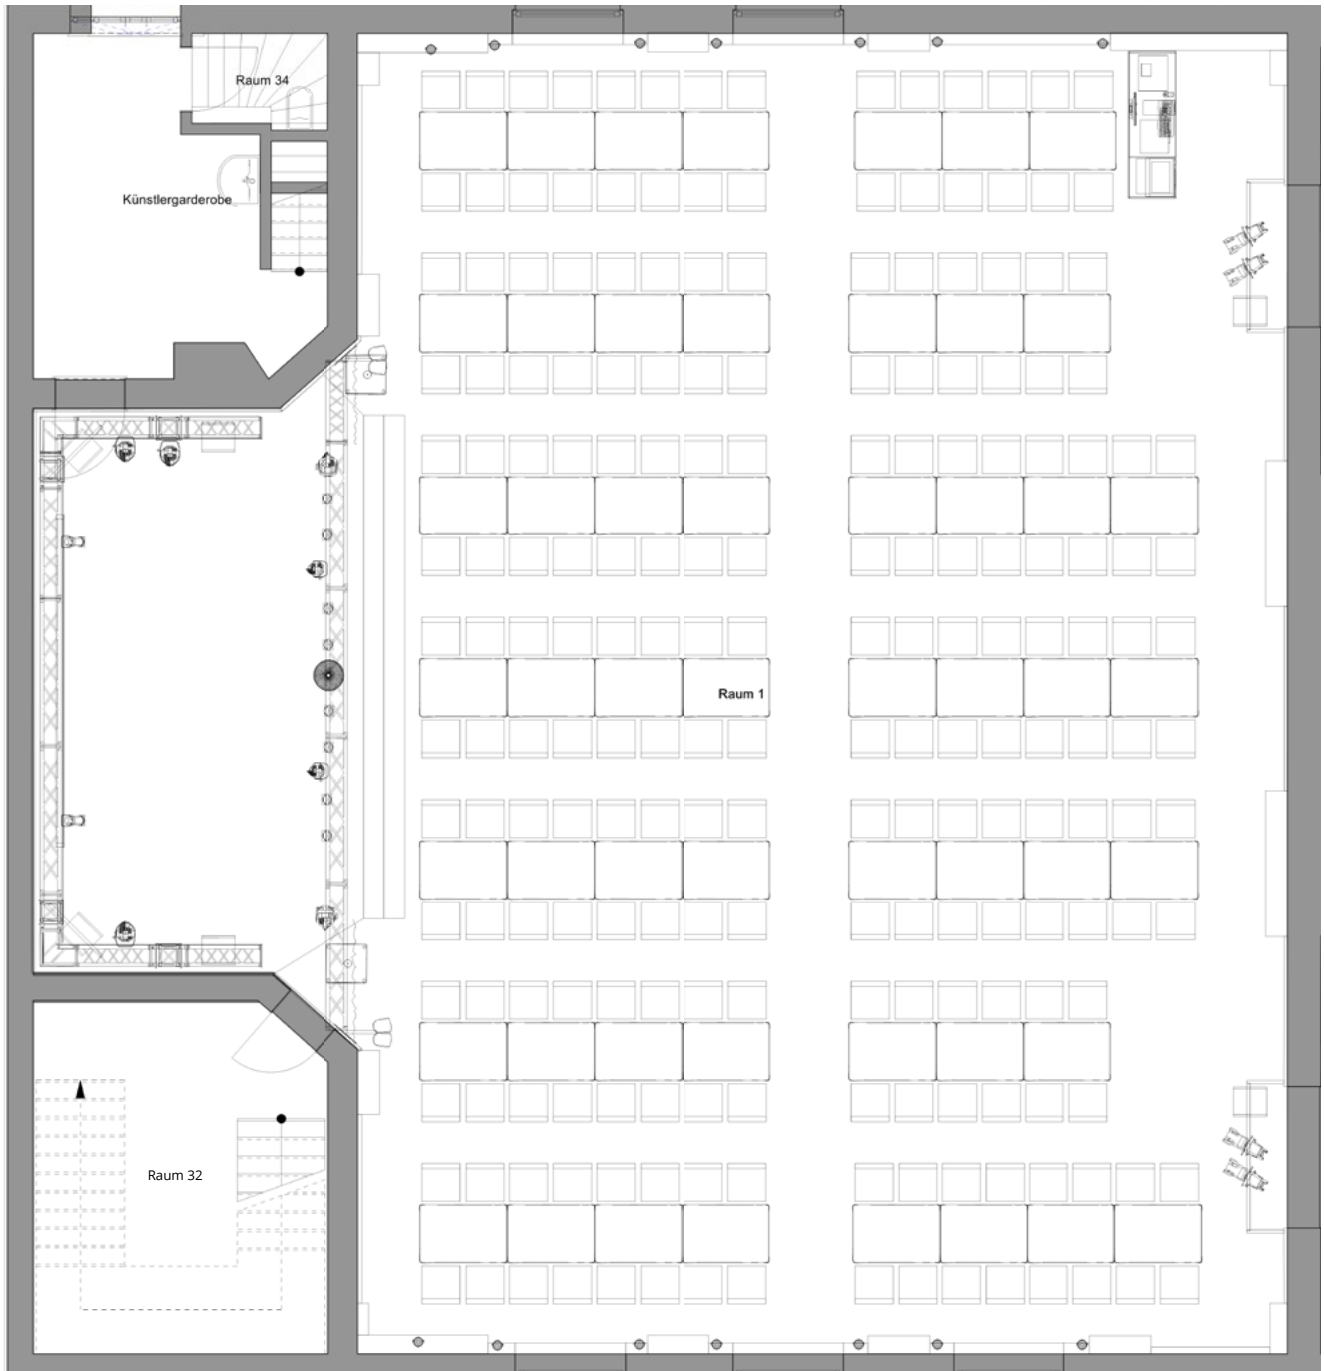

TAFEL MUSTERBESTUHLUNG

TAFEL | 72 PERSONEN

Individuelle Varianten sind möglich.

TAFEL | 100 PERSONEN

Individuelle Varianten sind möglich.

TAFEL | 120 PERSONEN

Individuelle Varianten sind möglich.

TAFEL | 152 PERSONEN

Individuelle Varianten sind möglich.

TAFEL | 160 PERSONEN

Individuelle Varianten sind möglich.

TAFEL | 172 PERSONEN

Individuelle Varianten sind möglich.

TAFEL | 180 PERSONEN

Individuelle Varianten sind möglich.

TAFEL | 192 PERSONEN

Individuelle Varianten sind möglich.

TAFEL | 200 PERSONEN

Individuelle Varianten sind möglich.

TAFEL | 212 PERSONEN

Individuelle Varianten sind möglich.

TAFEL | 220 PERSONEN

Individuelle Varianten sind möglich.