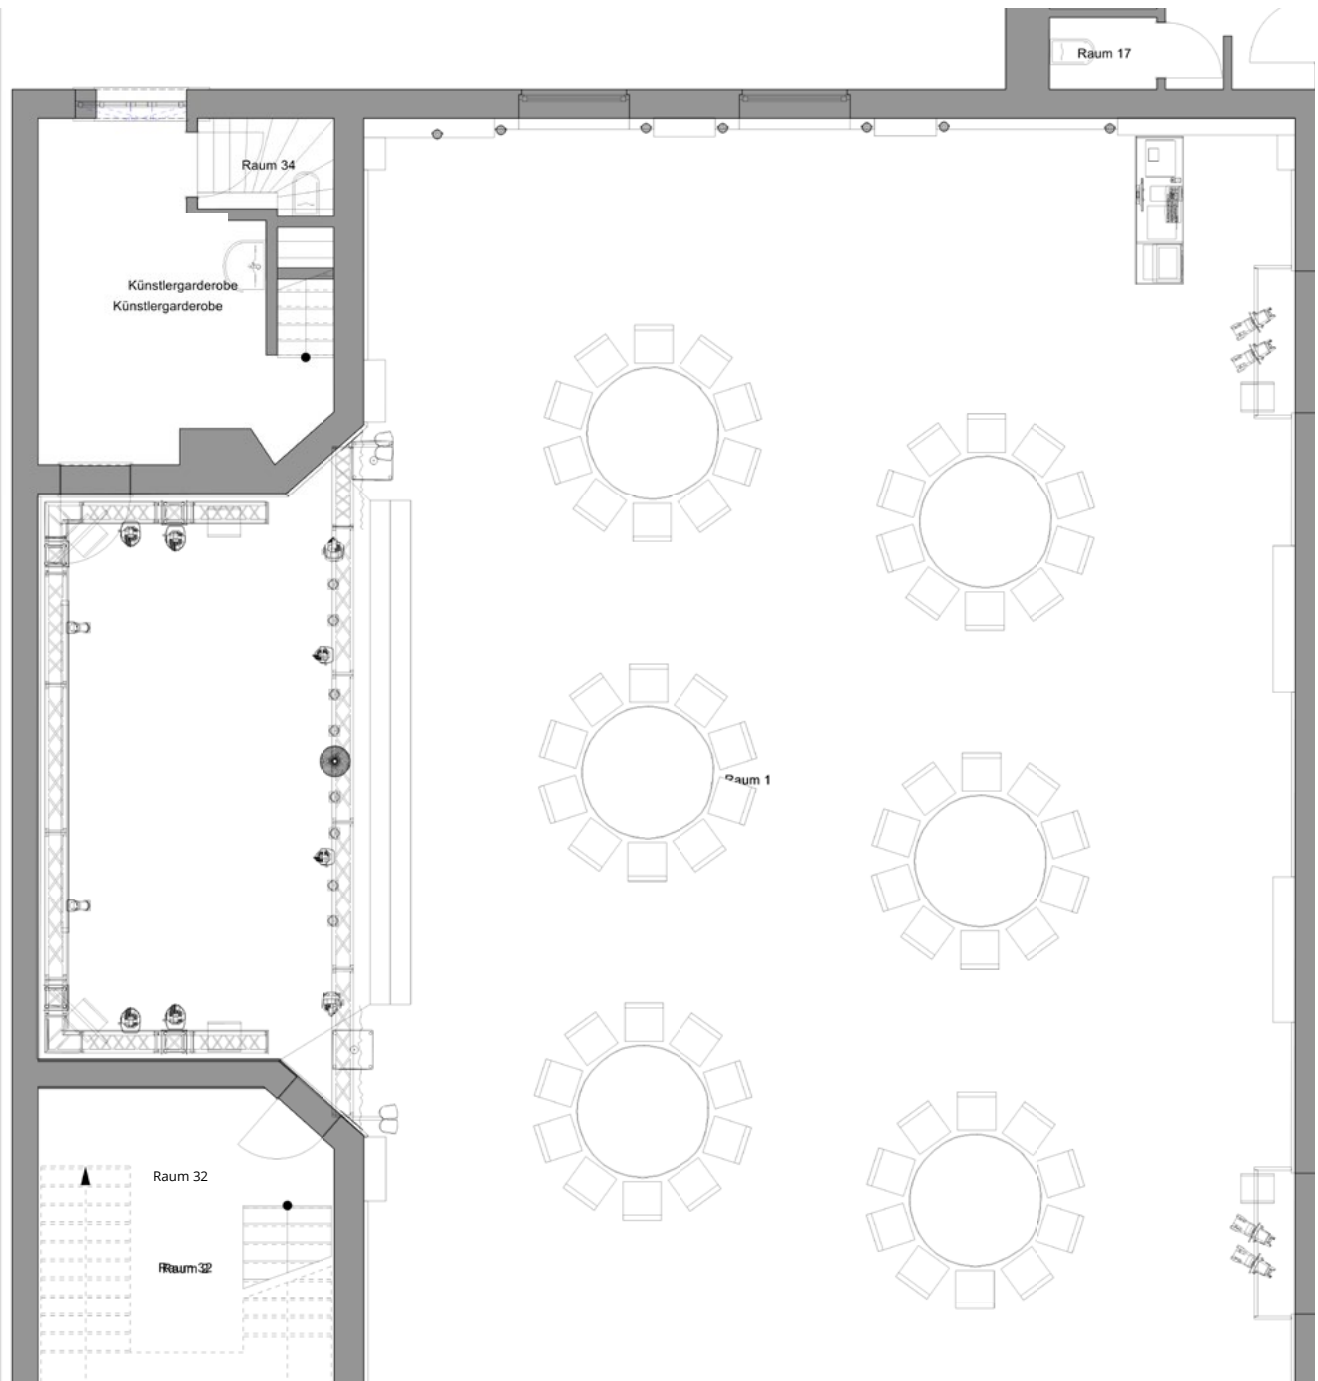

GALA MUSTERBESTUHLUNG

GALA | 40 PERSONEN

Individuelle Varianten sind möglich.

GALA | 50 PERSONEN

Individuelle Varianten sind möglich.

GALA | 60 PERSONEN

Individuelle Varianten sind möglich.

GALA | 70 PERSONEN

Individuelle Varianten sind möglich.

GALA | 80 PERSONEN

Individuelle Varianten sind möglich.

GALA | 90 PERSONEN

Individuelle Varianten sind möglich.

GALA | 100 PERSONEN

Individuelle Varianten sind möglich.

GALA | 110 PERSONEN

Individuelle Varianten sind möglich.

GALA | 120 PERSONEN

Individuelle Varianten sind möglich.

GALA | 130 PERSONEN

Individuelle Varianten sind möglich.

GALA | 140 PERSONEN

Individuelle Varianten sind möglich.