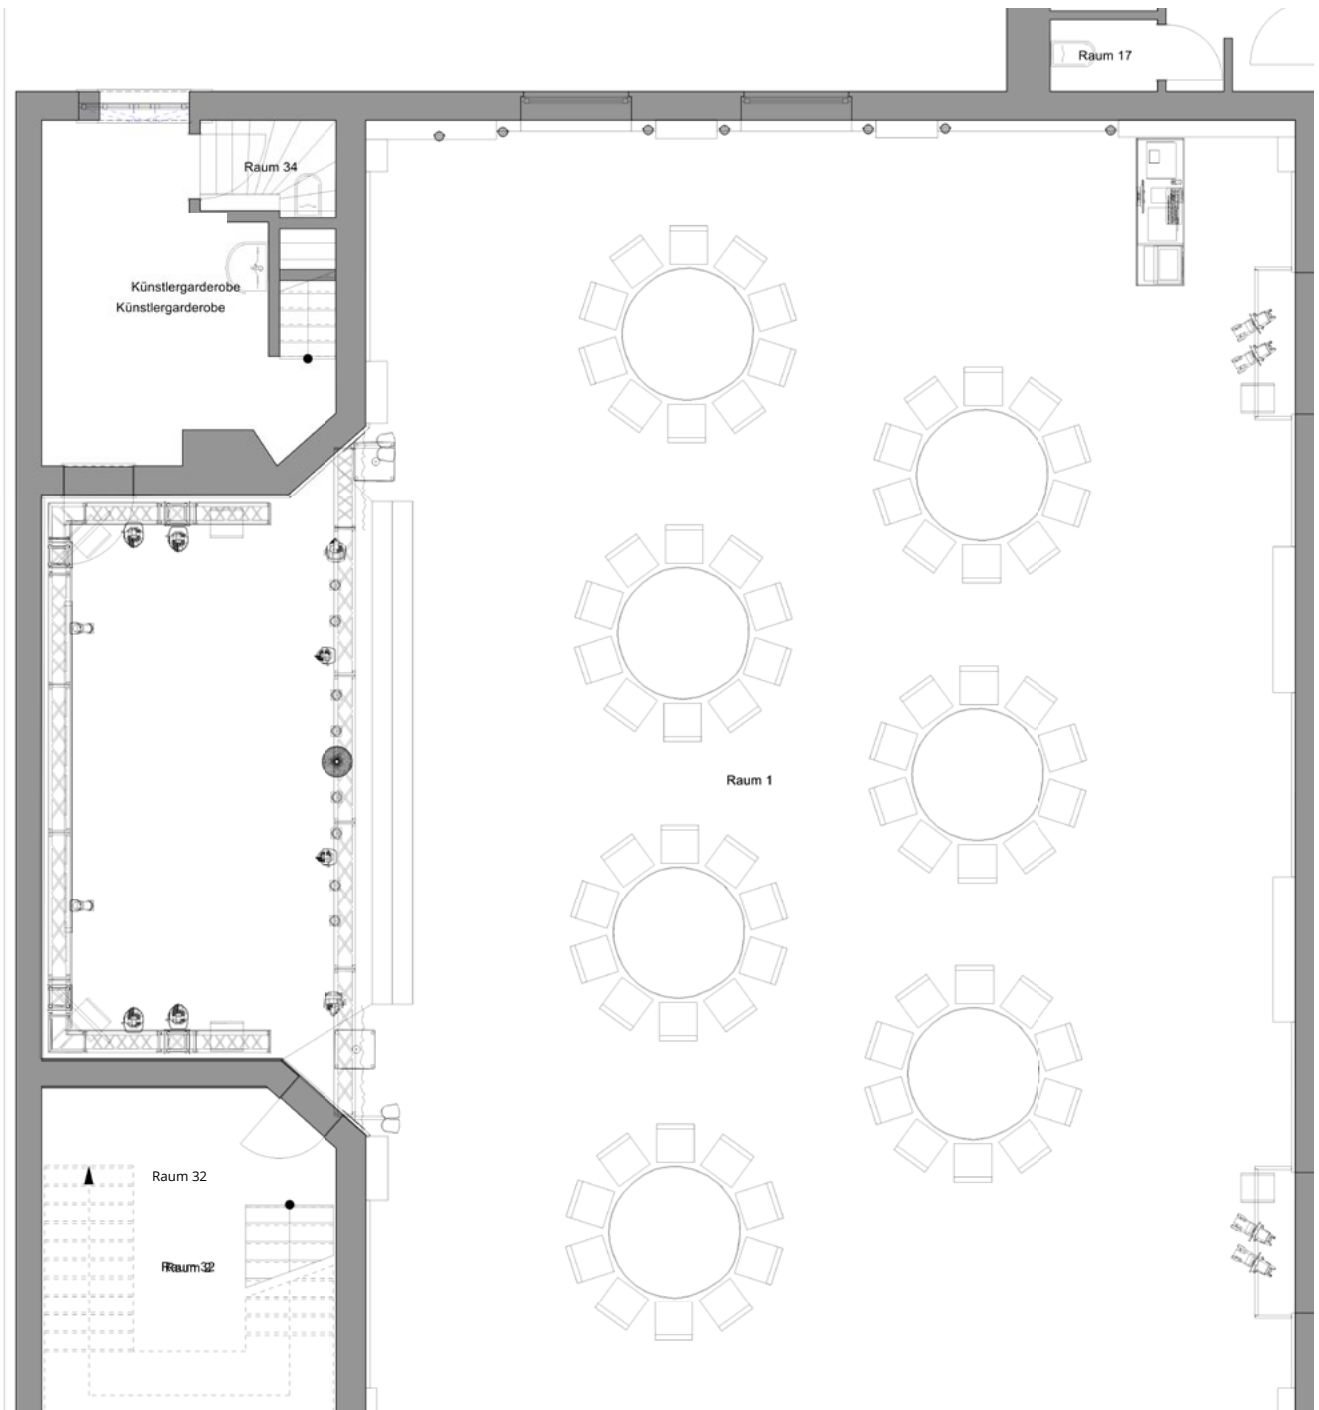

GALA MUSTERBESTUHLUNG

GALA | 40 PERSONEN

Individuelle Varianten sind möglich.

GALA | 50 PERSONEN

Individuelle Varianten sind möglich.

GALA | 60 PERSONEN

Individuelle Varianten sind möglich.

GALA | 70 PERSONEN

Individuelle Varianten sind möglich.

GALA | 80 PERSONEN

Individuelle Varianten sind möglich.

GALA | 90 PERSONEN

Individuelle Varianten sind möglich.

GALA | 100 PERSONEN

Individuelle Varianten sind möglich.

GALA | 110 PERSONEN

Individuelle Varianten sind möglich.

GALA | 120 PERSONEN

Individuelle Varianten sind möglich.

GALA | 130 PERSONEN

Individuelle Varianten sind möglich.

GALA | 140 PERSONEN

Individuelle Varianten sind möglich.