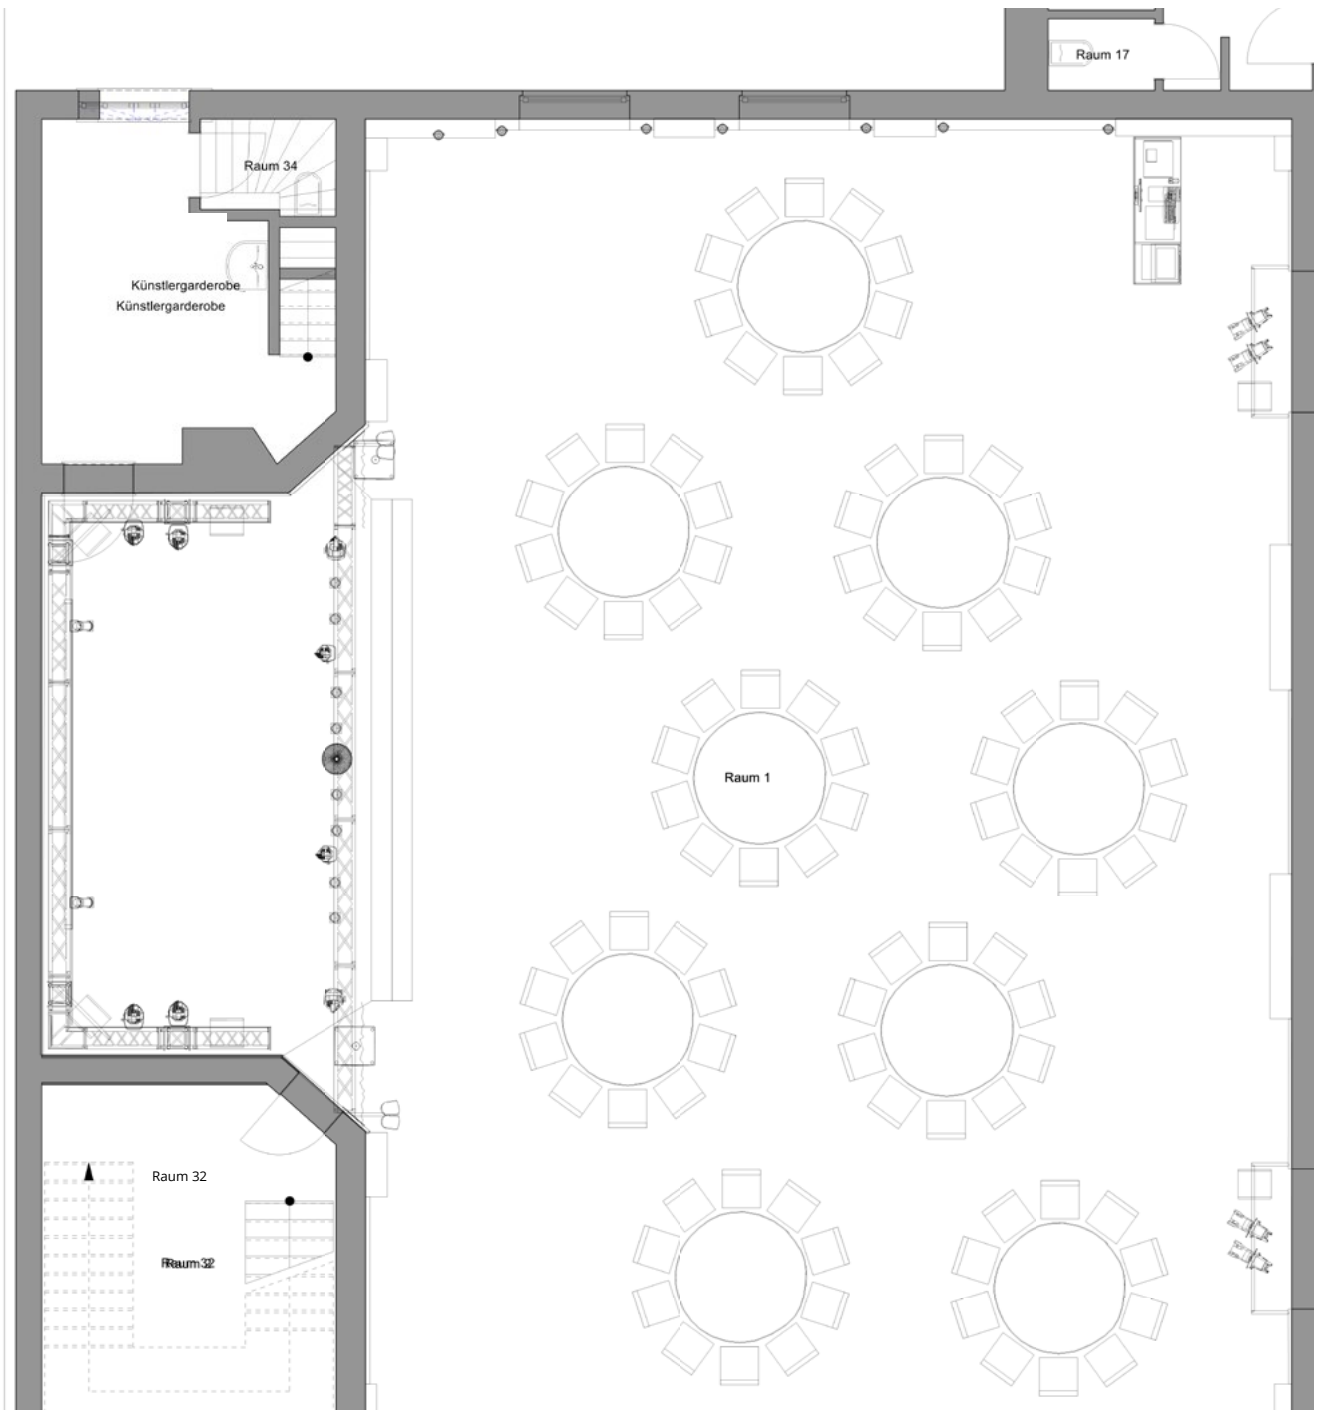

GALA MUSTERBESTUHLUNG

GALA | 40 PERSONEN

Individuelle Varianten sind möglich.

GALA | 50 PERSONEN

Individuelle Varianten sind möglich.

GALA | 60 PERSONEN

Individuelle Varianten sind möglich.

GALA | 70 PERSONEN

Individuelle Varianten sind möglich.

GALA | 80 PERSONEN

Individuelle Varianten sind möglich.

GALA | 90 PERSONEN

Individuelle Varianten sind möglich.

GALA | 100 PERSONEN

Individuelle Varianten sind möglich.

GALA | 110 PERSONEN

Individuelle Varianten sind möglich.

GALA | 120 PERSONEN

Individuelle Varianten sind möglich.

GALA | 130 PERSONEN

Individuelle Varianten sind möglich.

GALA | 140 PERSONEN

Individuelle Varianten sind möglich.