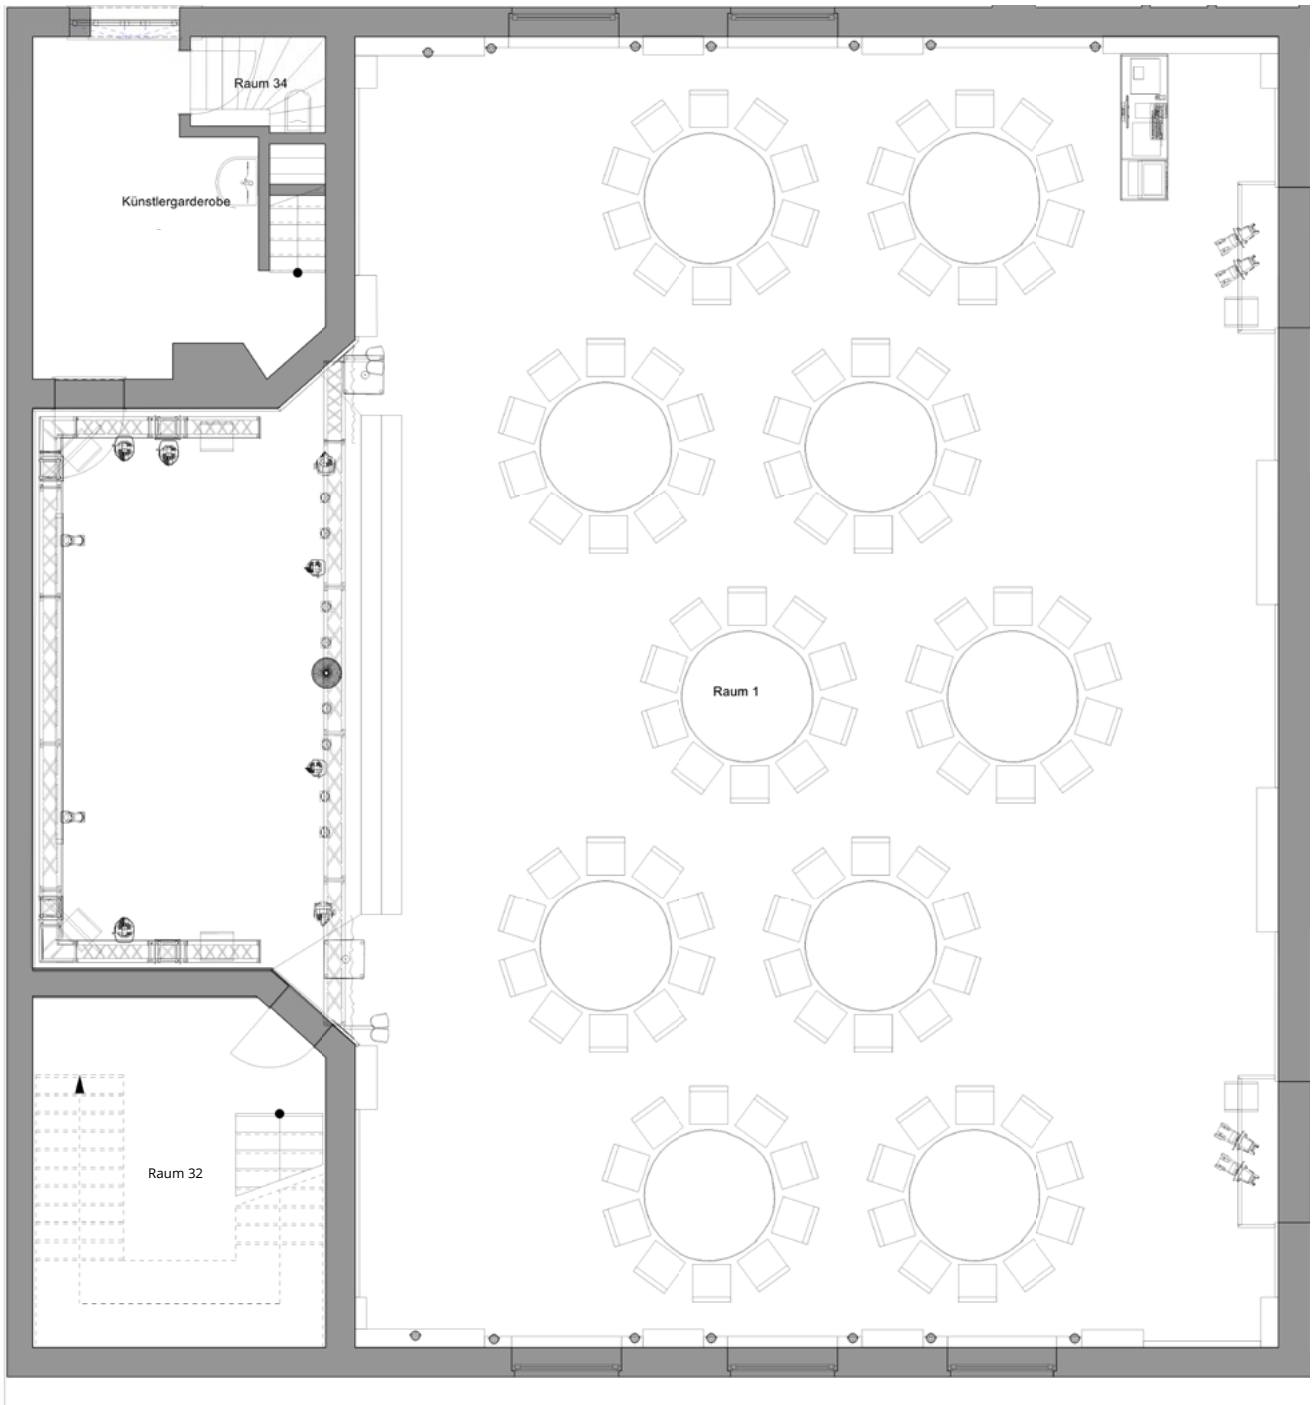

GALA MUSTERBESTUHLUNG

GALA | 40 PERSONEN

Individuelle Varianten sind möglich.

GALA | 50 PERSONEN

Individuelle Varianten sind möglich.

GALA | 60 PERSONEN

Individuelle Varianten sind möglich.

GALA | 70 PERSONEN

Individuelle Varianten sind möglich.

GALA | 80 PERSONEN

Individuelle Varianten sind möglich.

GALA | 90 PERSONEN

Individuelle Varianten sind möglich.

GALA | 100 PERSONEN

Individuelle Varianten sind möglich.

GALA | 110 PERSONEN

Individuelle Varianten sind möglich.

GALA | 120 PERSONEN

Individuelle Varianten sind möglich.

GALA | 130 PERSONEN

Individuelle Varianten sind möglich.

GALA | 140 PERSONEN

Individuelle Varianten sind möglich.