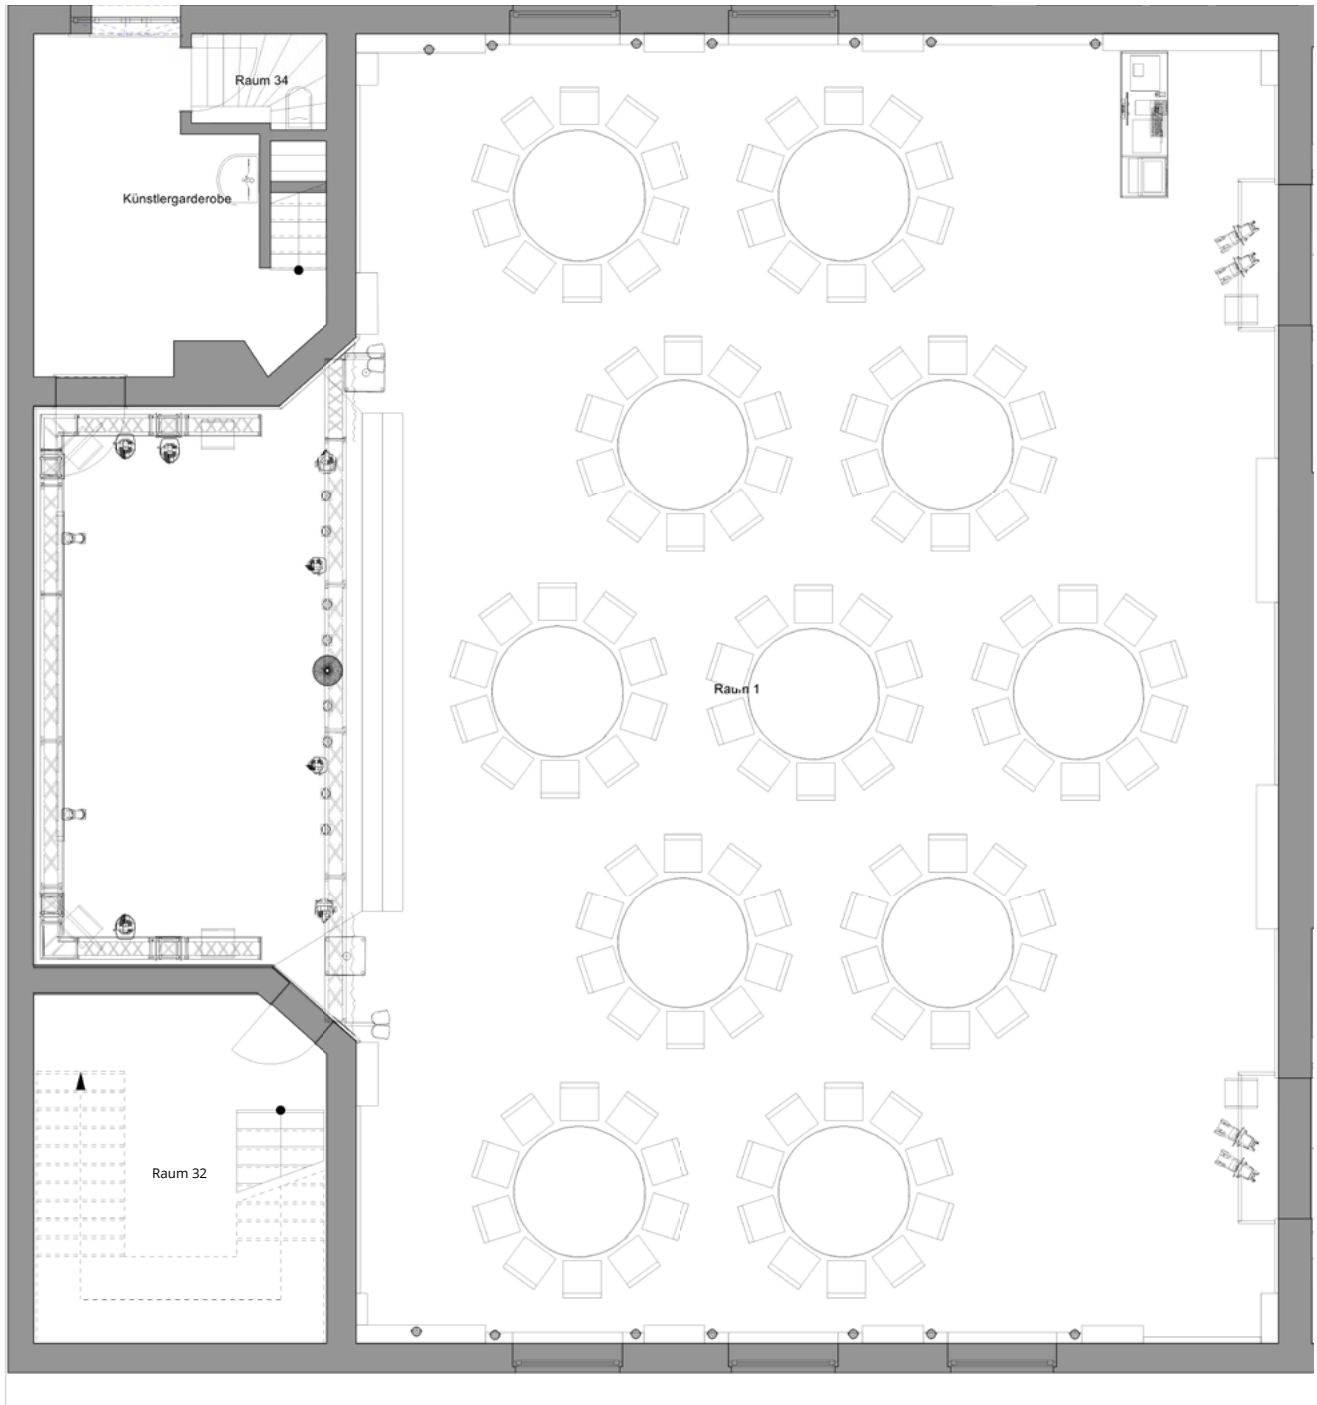

GALA MUSTERBESTUHLUNG

GALA | 40 PERSONEN

Individuelle Varianten sind möglich.

GALA | 50 PERSONEN

Individuelle Varianten sind möglich.

GALA | 60 PERSONEN

Individuelle Varianten sind möglich.

GALA | 70 PERSONEN

Individuelle Varianten sind möglich.

GALA | 80 PERSONEN

Individuelle Varianten sind möglich.

GALA | 90 PERSONEN

Individuelle Varianten sind möglich.

GALA | 100 PERSONEN

Individuelle Varianten sind möglich.

GALA | 110 PERSONEN

Individuelle Varianten sind möglich.

GALA | 120 PERSONEN

Individuelle Varianten sind möglich.

GALA | 130 PERSONEN

Individuelle Varianten sind möglich.

GALA | 140 PERSONEN

Individuelle Varianten sind möglich.