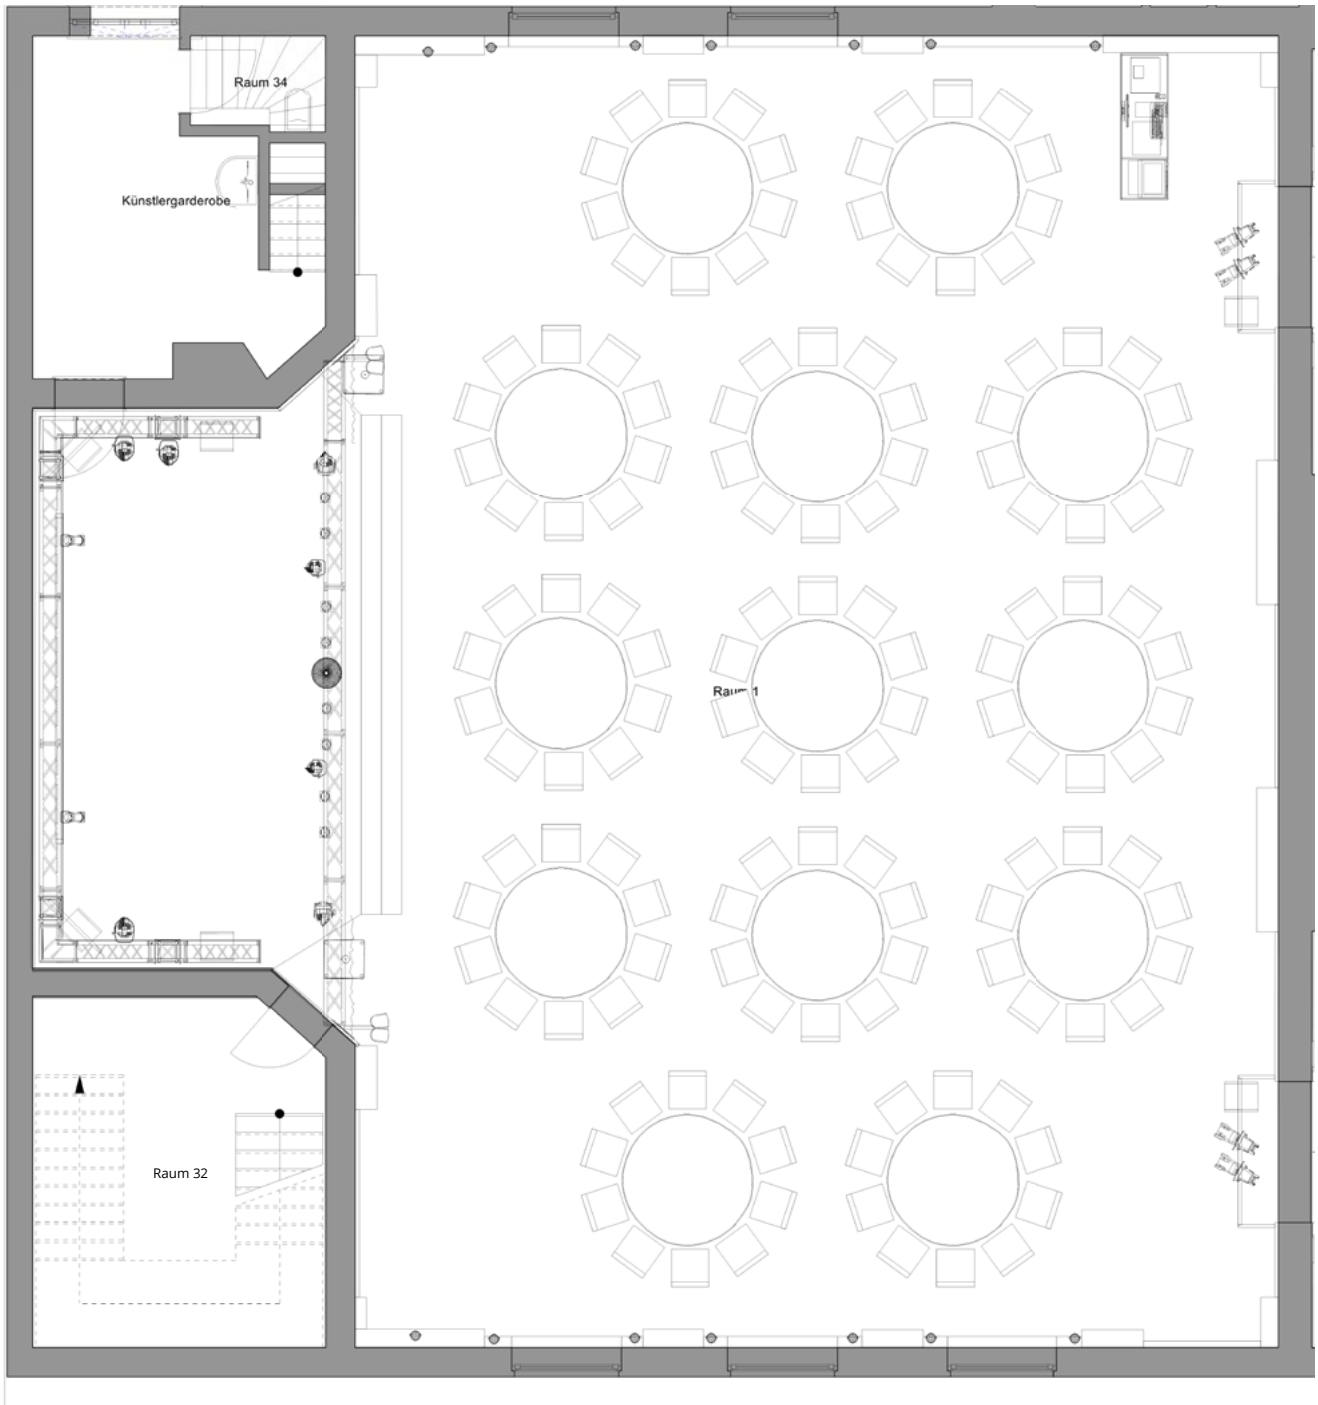

GALA MUSTERBESTUHLUNG

GALA | 40 PERSONEN

Individuelle Varianten sind möglich.

GALA | 50 PERSONEN

Individuelle Varianten sind möglich.

GALA | 60 PERSONEN

Individuelle Varianten sind möglich.

GALA | 70 PERSONEN

Individuelle Varianten sind möglich.

GALA | 80 PERSONEN

Individuelle Varianten sind möglich.

GALA | 90 PERSONEN

Individuelle Varianten sind möglich.

GALA | 100 PERSONEN

Individuelle Varianten sind möglich.

GALA | 110 PERSONEN

Individuelle Varianten sind möglich.

GALA | 120 PERSONEN

Individuelle Varianten sind möglich.

GALA | 130 PERSONEN

Individuelle Varianten sind möglich.

GALA | 140 PERSONEN

Individuelle Varianten sind möglich.