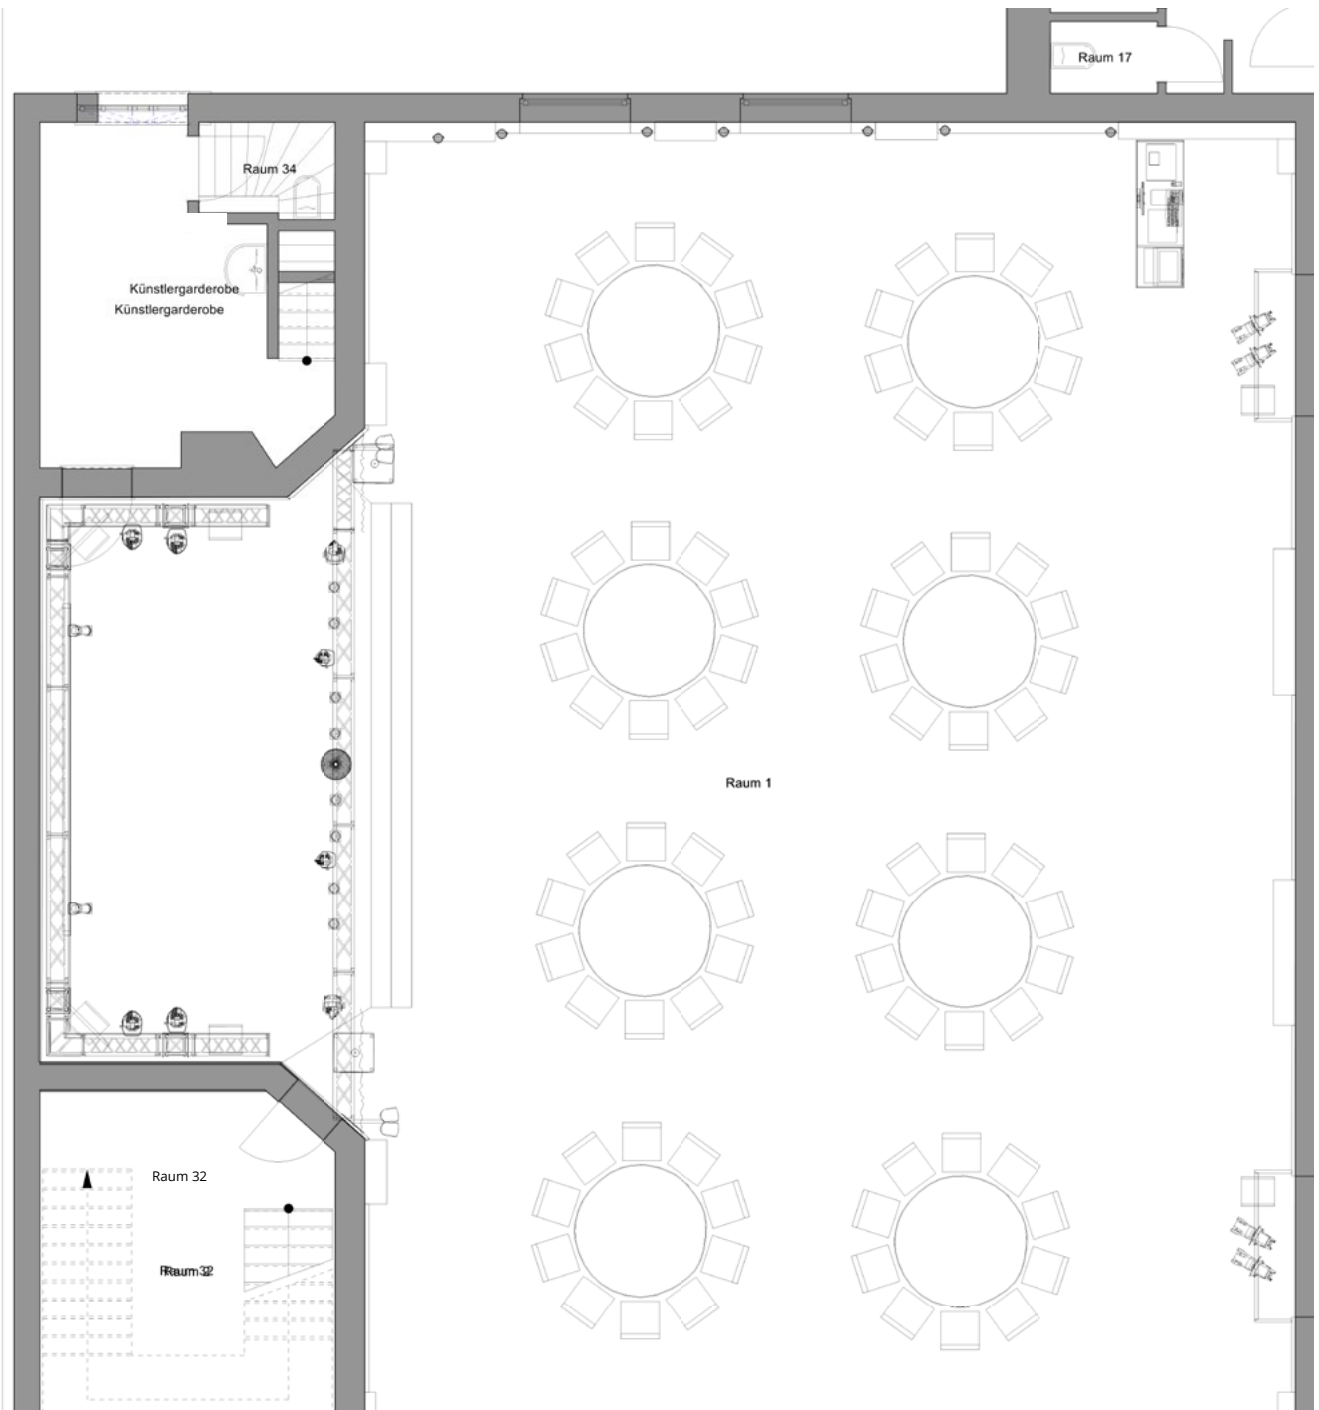

GALA MUSTERBESTUHLUNG

GALA | 40 PERSONEN

Individuelle Varianten sind möglich.

GALA | 50 PERSONEN

Individuelle Varianten sind möglich.

GALA | 60 PERSONEN

Individuelle Varianten sind möglich.

GALA | 70 PERSONEN

Individuelle Varianten sind möglich.

GALA | 80 PERSONEN

Individuelle Varianten sind möglich.

GALA | 90 PERSONEN

Individuelle Varianten sind möglich.

GALA | 100 PERSONEN

Individuelle Varianten sind möglich.

GALA | 110 PERSONEN

Individuelle Varianten sind möglich.

GALA | 120 PERSONEN

Individuelle Varianten sind möglich.

GALA | 130 PERSONEN

Individuelle Varianten sind möglich.

GALA | 140 PERSONEN

Individuelle Varianten sind möglich.